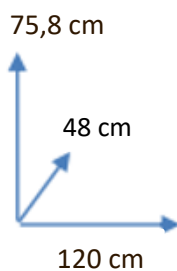

DISPONIBILIDAD

COLORES:

ROBLE/BLANCO PINO  
Cód. 117141

MATERIALES Y CARACTERISTICAS:

Diseño contemporáneo y minimalista.  
Dispone de 2 cajones.  
Fabricado con tablero de partículas laminadas.  
Gran capacidad de almacenaje.  
Medidas: 120 AN x 75,8 AL x 48 FON CM

DIMENSIONES:

**Conforama**