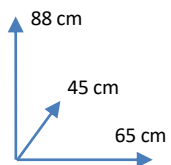

SILLA

ALEXA II

COLORES:

GRIS  
791733

DIMENSIONES:

MATERIALES Y CARACTERISTICAS:

- Estructura de madera.
- Asiento y respaldo tapizado en PU.

**Conforama**