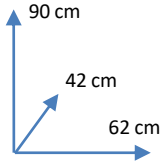

- Estructura de metálica.
- Asiento y respaldo tapizados en tela.
- Patas, color negro

Conforama