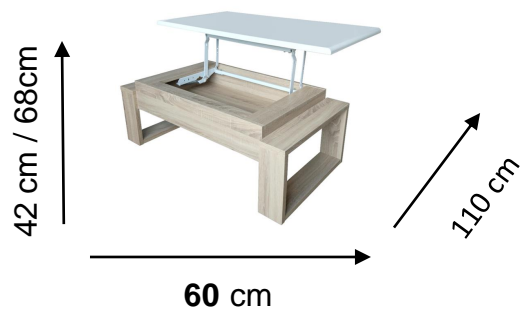

COLORES:

BLANCO
Cód. 387215

DIMENSIONES:

CARACTERISTICAS Y MATERIALES:

- Estructura en MDF blanco
- Elevable + cristal opaco