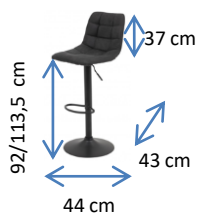

# BLACK YVETTE

DISPONIBILIDAD

DIMENSIONES:

  
GRIS CLARO  
405592

  
ANTRACITA  
405591

MATERIALES Y CARACTERISTICAS:

- Estructura de metal cromada, color negro.
- Asiento y respaldo tapizados en microfibra.