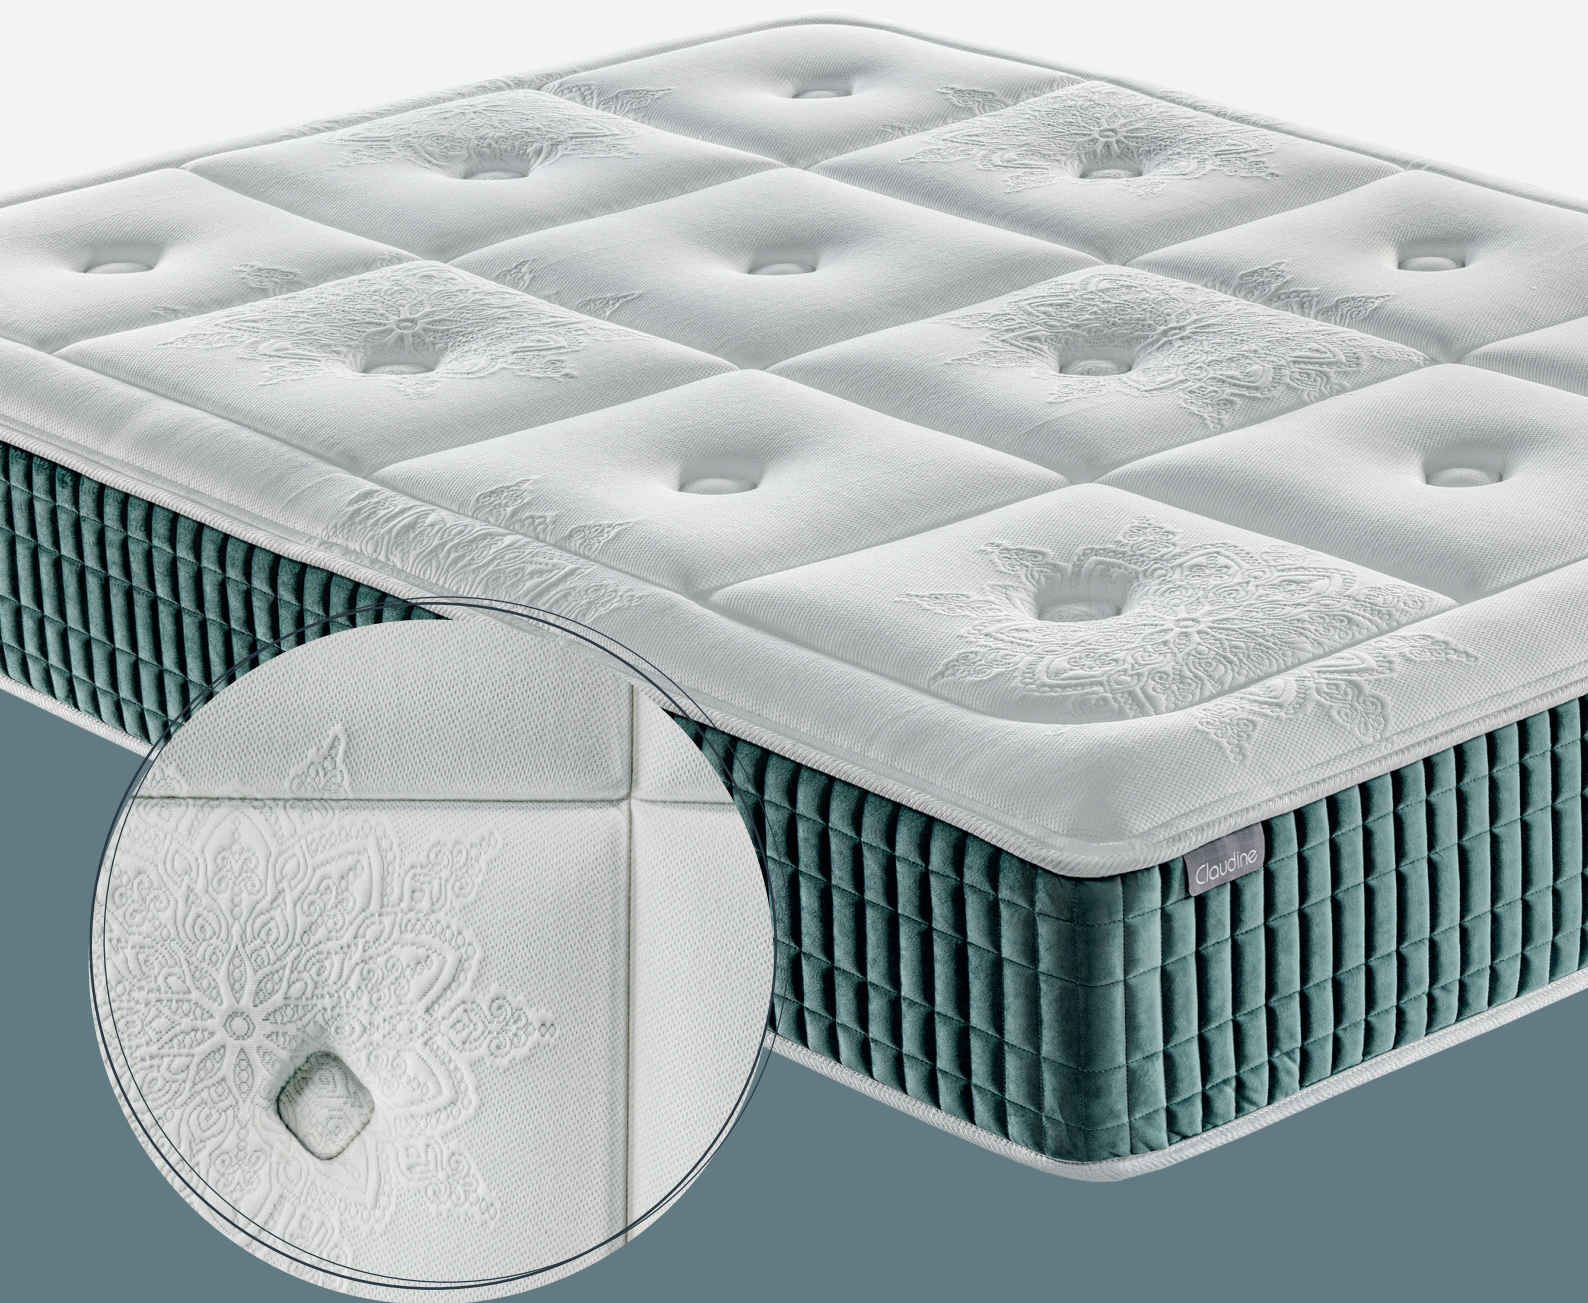

Claudine

CM11414

Epeda

en exclusiva para
Conforama

Claudine CM11414

Epeda

MUELLES + ESPUMA

MULTIAIR

Bloque de muelles ensacados que se adaptan punto por punto a la morfología de cada durmiente y favorece la independencia de lechos.

TOPPROGRESSION

Combinación de dos capas de HR Supersoft y una de fibra de poliéster que produce un contacto suave y progresivo para un descanso de mayor calidad.

TOPPROTECTION

Protección higiénica total y permanente contra ácaros, bacterias

FIRMEZA

suave

firme

TRANSPIRABILIDAD

media

alta

Altura: 28cm

MEDIDAS	80X182	80X190	80X200	90X182	90X190	90X200	105X182
CÓDIGOS	110110	110111	110112	110113	110114	110115	110116

MEDIDAS	105X190	105X200	120X182	120X190	120X200	135X182	135X190
CÓDIGOS	110117	110118	110119	110120	110121	110122	110123