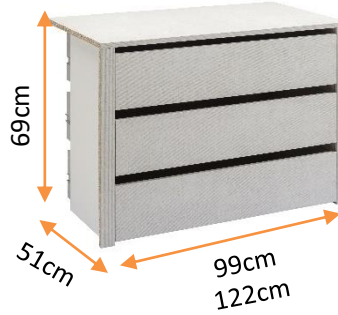

ARMARIO SYSTEMA

INFORMACIÓN DEL PRODUCTO:

 Capacidad para 30 camisas dobladas, 25 perchas colgadas

 Incluye 2 barras y 2 estantes

Estructura en panel de partículas

MANTENIMIENTO DEL PRODUCTO:

La limpieza se debe hacer con un tejido húmedo y secar

CAJONERA:

404660:

99AN x 69AL x 51FON

404662:

122AN x 69AL x 51FON

PACK 2 ESTANTES

404658:

99AN x 1,8AL x 55FON

404659:

122AN x 1,8AL x 55FON

	BLANCO	BLANCO/STONE	ART/STONE
204cm	Cód. 404482		Cód. 405584
250cm	Cód. 404484	Cód. 404486	Cód. 405585