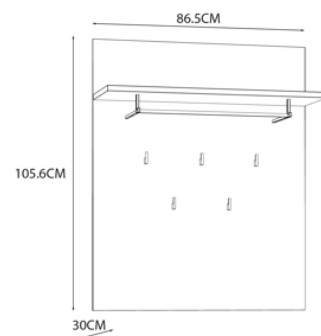

RECIBIDOR

RECIBIDOR PANEL CON ESTANTE
Cód: 116082

BANCO DESCALZADOR
Cód: 116083

CARACTERÍSTICAS:

- Recibidor Panel con estante y barra para colgar más otros colgadores
- Banco descalzador con 2 puertas y tapizado en tela gris.
- Tablero de partículas en color Roble Ribiera y Roble Navy
- Nº de Bultos: 1 y 1
- Medidas Producto embalado: 88,5anx58alx51fon cm
44anx105,3alx9fon cm