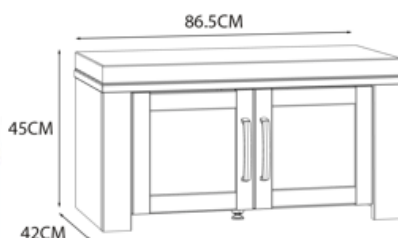

RECIBIDOR

RECIBIDOR PANEL CON ESTANTE
Cód: 116082

BANCO DESCALZADOR
Cód: 116083

CARACTERÍSTICAS:

- Recibidor Panel con estante y barra para colgar más otros colgadores
- Banco descalzador con 2 puertas y tapizado en tela gris.
- Tablero de partículas en color Roble Ribiera y Roble Navy
- Nº de Bultos: 1 y 1
- Medidas Producto embalado: 88,5anx58alx51fon cm
44anx105,3alx9fon cm