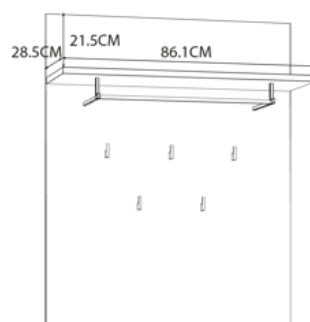

RECIBIDOR

RECIBIDOR PANEL CON ESTANTE
Cód: 116082

BANCO DESCALZADOR
Cód: 116083

CARACTERÍSTICAS:

- Recibidor Panel con estante y barra para colgar más otros colgadores
- Banco descalzador con 2 puertas y tapizado en tela gris.
- Tablero de partículas en color Roble Ribiera y Roble Navy
- Nº de Bultos: 1 y 1
- Medidas Producto embalado: 88,5anx58alx51fon cm
44anx105,3alx9fon cm