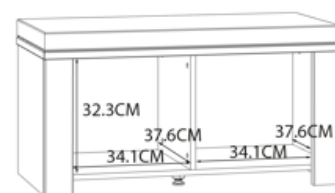

RECIBIDOR

RECIBIDOR PANEL CON ESTANTE
Cód: 116082

BANCO DESCALZADOR
Cód: 116083

CARACTERÍSTICAS:

- Recibidor Panel con estante y barra para colgar más otros colgadores
- Banco descalzador con 2 puertas y tapizado en tela gris.
- Tablero de partículas en color Roble Ribiera y Roble Navy
- Nº de Bultos: 1 y 1
- Medidas Producto embalado: 88,5anx58alx51fon cm
44anx105,3alx9fon cm