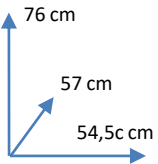

SILLA

LLAVE

COLORES:

DIMENSIONES:

BEIG
113635

AZUL OSCURO
113637

GRIS
113638

MATERIALES Y CARACTERISTICAS:

- Rotación de 360 grados.
- Asiento y respaldo tapizados en tela
- Patas de metal negro
- Número de Bultos: 1.
- Medidas Producto Embalado: 56anx49alx59fon cm.

Conforama