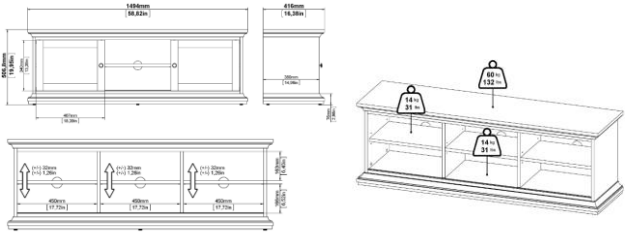

BLANCO

113253

149,4anx50,7xalx41,6fon cm

**MATERIALES Y CARACTERISTICAS:**

- Mueble TV 2 puertas
- Panel de partículas
- Número de Bultos: 2.
- Medidas Producto Embalado: 42anx147alx12fon cm  
50anx157alx10fon cm