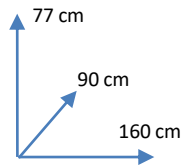

MESA

KAREN

COLORES:

MÁRMOL BLANCO
402239

DIMENSIONES:

MATERIALES Y CARACTERÍSTICAS:

- Sobre de cristal, efecto mármol blanco.

Conforama