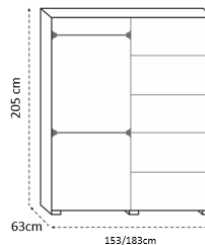

PACK 2 ESTANTES

Armario 150cm: Cód. 9285
Armario 180cm: Cód. 9286
Armario 230cm: Cód. 9287

	BLANCO	GRIS	ROBLE
153cm	Cód. 9279	Cód. 9266	Cód. 9270
183cm	Cód. 9281	Cód. 9267	Cód. 9271
231cm*	Cód. 9283		

2 Puertas