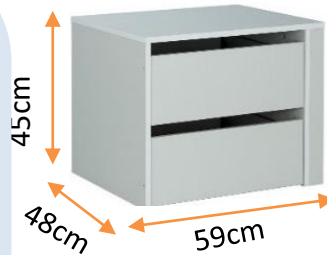

ARMARIO CYRUS

+
Puerta con espejo

INFORMACIÓN DEL PRODUCTO:

 Estanterías y barras multiposición

2 puertas: incluye 2 barras de colgar y 4 estanterías

3 puertas: incluye 3 barras de colgar y 5 estanterías

Estructura en panel de partículas

Armario puertas correderas con ESPEJO

CAJONERA INTERIOR ARMARIO

Cód. 9284
59 an x 45 al x 48 fon cm.

PACK 2 ESTANTES

Armario 150cm: Cód. 9285
Armario 180cm: Cód. 9286
Armario 230cm: Cód. 9287

	BLANCO	GRIS	ROBLE
153cm	Cód. 9279	Cód. 9266	Cód. 9270
183cm	Cód. 9281	Cód. 9267	Cód. 9271
231cm*	Cód. 9283		