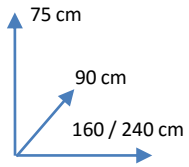

MESA

METROPOLIS

COLORES:

CROMO
356188

DIMENSIONES:

MATERIALES Y CARACTERISTICAS:

- Estructura metálica cromada.
- Sobre cristal templado transparente.

Conforama