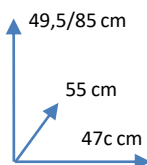

SILLA

LUNA

COLORES:

DIMENSIONES:

MATERIALES Y CARACTERISTICAS:

- Asiento y respaldo tapizados en tela.
- Patas de metal negro.
- Número de Bultos: 1.
- Medidas Producto Embalado: 74anx57alx52fon cm.

Conforama