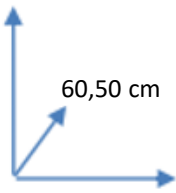

DISPONIBILIDAD

COLORES:

 GRIS CLARO Cód. 113611 GRIS OSCURO Cód. 113612

DIMENSIONES:

90,50 cm

60,50 cm

59 cm

MATERIALES Y CARACTERISTICAS:

Fabricada con asiento de tela.
Base de metal con revestimiento negro de 330mm.
Altura ajustable.
Rotación de 360 grados.
Ruedas de 6,5 mm.

Conforama