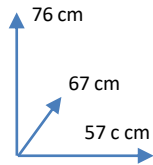

SILLA

RIZOS

COLORES:

AZUL
113630

GRIS
113626

DIMENSIONES:

MATERIALES Y CARACTERISTICAS:

- Estructura de metal.
- Asiento y respaldo tapizados en tela
- Patas de metal negro
- Número de Bultos: 1.
- Medidas Producto Embalado: 57,5anx43,5alx71fon cm.