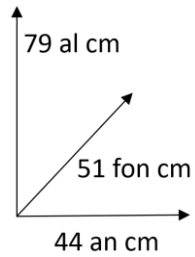

# DECO II

DISPONIBILIDAD

**Pack 2 Uds.  
No combinables**

COLORES:

GRIS CLARO	112463
GRIS OSCURO	112464

DIMENSIONES:

MATERIALES Y CARACTERISTICAS:

Estructura metálica. Asiento y respaldo tapizados en pana.