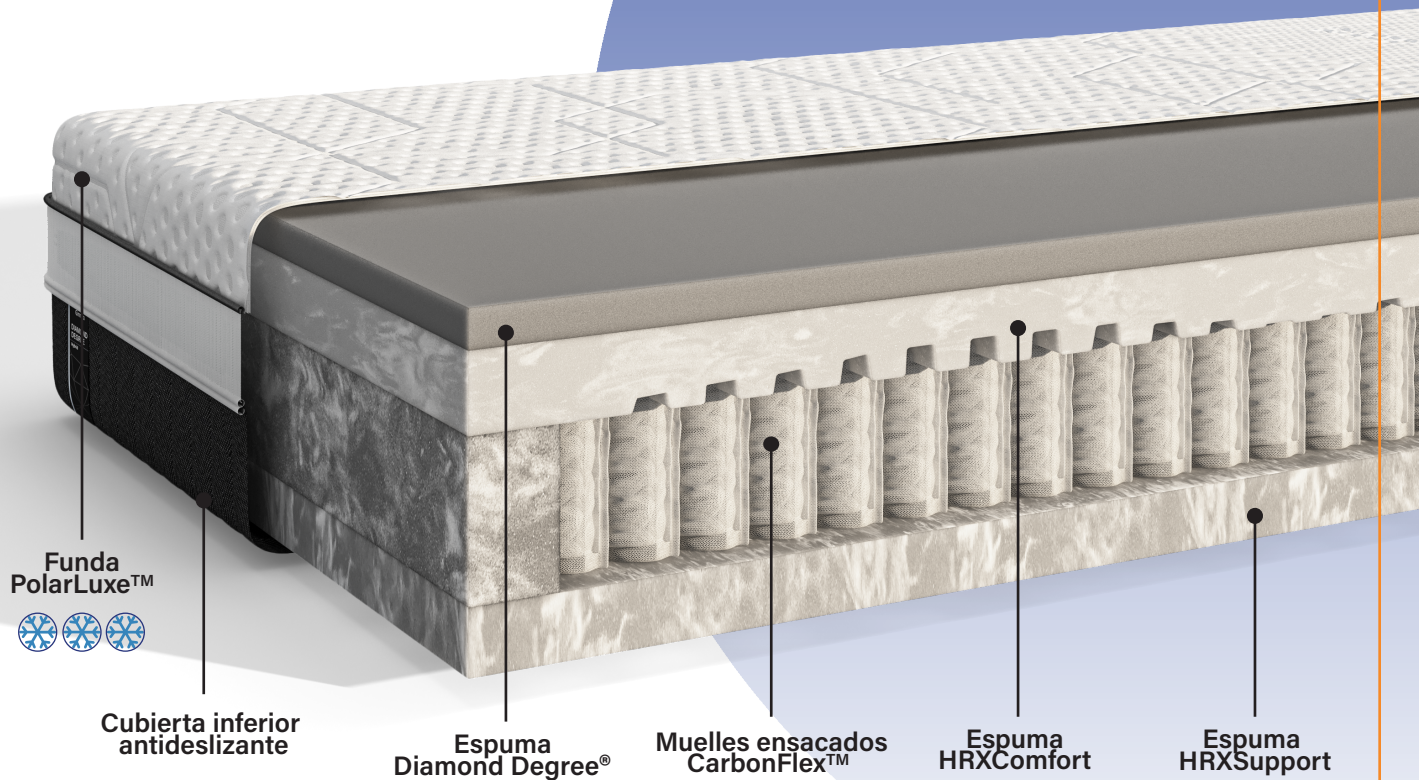

DISEÑADO PARA PERSONAS MUY EXIGENTES Y CALUROSAS

DIAMOND DEGREE[®]

El colchón con doble tecnología cooling para un sueño más profundo en solo 1 hora

Funda PolarLuxe™

Cubierta inferior antideslizante

Espuma Diamond Degree[®]

Muelles ensacados CarbonFlex™

Espuma HRXComfort

Espuma HRXSupport

Características del producto

Funda PolarLuxe™ con acolchado extra y con fibras termoconductoras para un efecto refrescante duradero sobre la piel.
Espuma Exclusiva Diamond Degree[®] infundada con partículas de grafito, alto conductor térmico, para bajar la temperatura corporal y conciliar un sueño más profundo, más rápido.

- Regulación óptima de la temperatura corporal durante la noche.
- Óptimo alivio de la presión y aislamiento del movimiento.
- Amortiguación extra para un mayor confort.

Alivio de la presión

Independencia de lechos

Regulación de la temperatura

Efecto cooling

Medidas disponibles

90 x 190 cm	90 x 200 cm	135 x 190 cm	150 x 190 cm
150 x 200 cm	160 x 200 cm	180 x 200 cm	

Materiales de la funda

Parte superior: 80% poliéster, 19% polietileno, 1% Elastán | Separador, borde, asas: 100% Poliéster | Fondo antideslizante: 83% Poliéster, 17% Polipropileno.