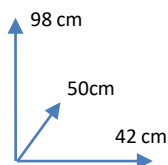

### MATERIALES Y CARACTERISTICAS:

- Silla negra tapizada en Pu.
- Silla gris tapizada en tela.
- Patas de metal negro
- Número de bultos: 1
- Medidas producto embalado: 45anx110alx22fon cm

**Conforama**