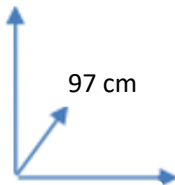

Medidas: 40 AN x 53 AL x 97 FON CM

DIMENSIONES:

53 cm

97 cm

40 cm

Conforama