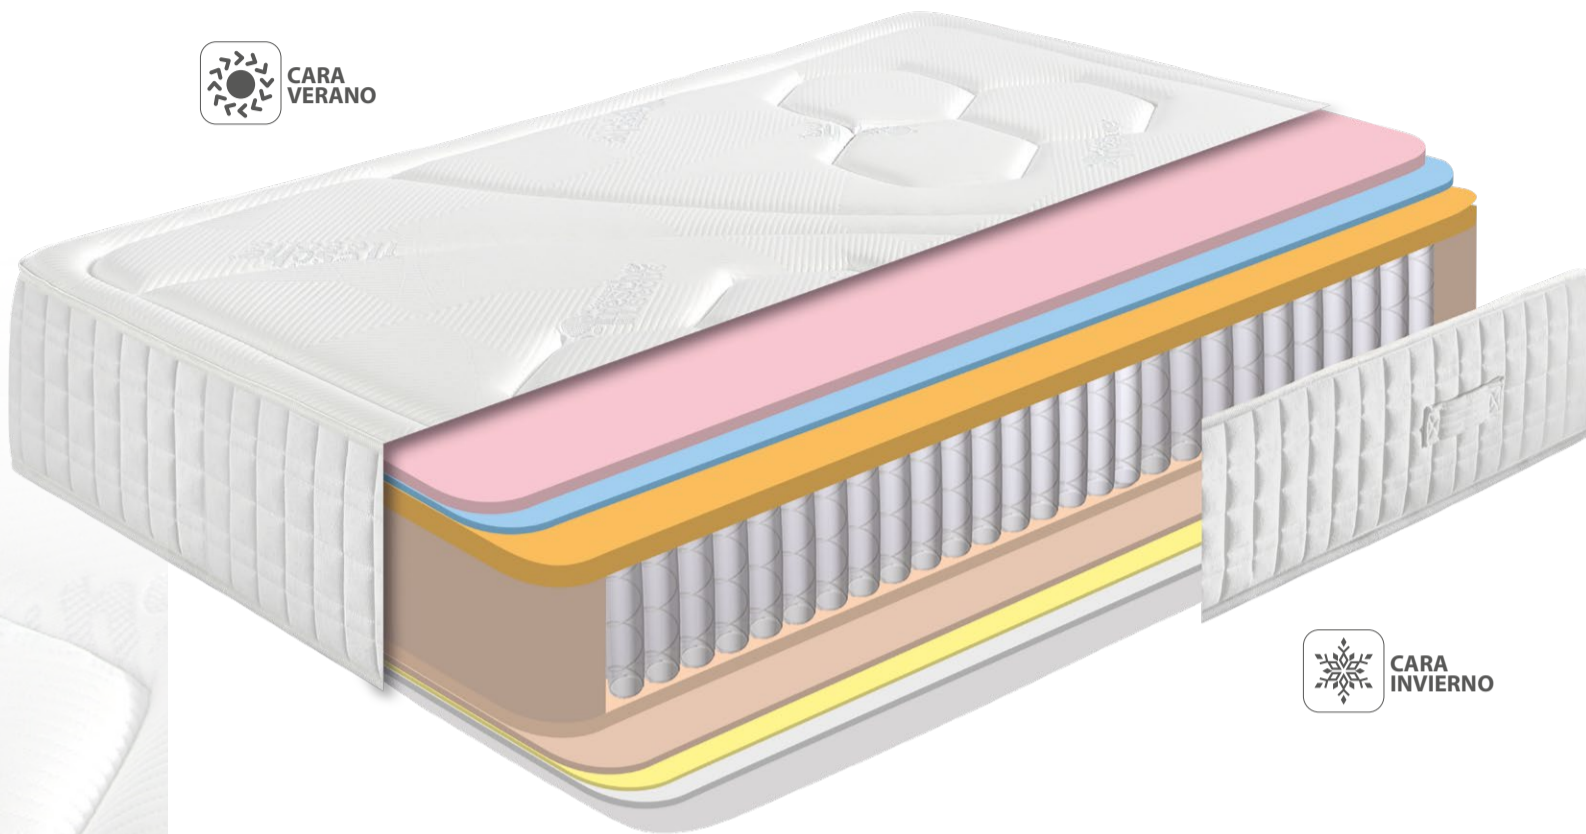

TOP VISCOGEL ICE Y9

TAPA SUPERIOR

- TEJIDO STRECH COOL FRESH 100% PES
- SOFT FOAM
- GEL FOAM

NÚCLEO

- SX FOAM
- XTRA QUALITY SPRING POCKET
- HIGH FOAM

TAPA INFERIOR

- FOAM
- VISCO
- FIBERSOFT
- TEJIDO STRECH 100% PES

PLATABANDA

- TEJIDO TAPICERÍA
- FIBERSOFT
- BOX FOAM

SENSACIONES

Extra Firmeza.

Muelle ensacado independiente extra firme, garantiza el mejor descanso gracias a su cámara natural de aire y su excelente adaptación, independencia de lechos sin renunciar a un soporte de alta firmeza y la máxima calidad y durabilidad.

Fresco y Adaptable.

Combinación perfecta de fibra y GelFoam, que ayuda a mantener la temperatura corporal, facilitando un sueño más profundo y reparador.

Diseñado para absorber los puntos de presión del cuerpo con un confort duradera.

Cálido y Adaptable.

Combinación perfecta de fibra y Visco, de excelente adaptación, facilitando un sueño más profundo y reparador. Diseñado para absorber los puntos de presión del cuerpo con un confort duradera.