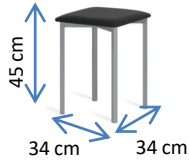

PACK TABURETES

BENE

DISPONIBILIDAD

Pack 2 Uds.
No combinables

COLORES:

BLANCO
106834

NEGRO
106835

DIMENSIONES:

MATERIALES Y CARACTERÍSTICAS:

Taburete de cocina con estructura de metal, asiento acolchado y tapizado en tela.

Conforama