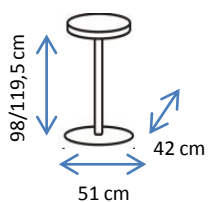

## MATERIALES Y CARACTERISTICAS:

Base giratoria cromada, regulable en altura a gas.  
Asiento y respaldo tapizados en polipiel.

## DIMENSIONES:

**Conforama**