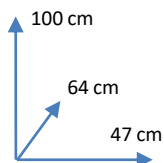

SILLA

ELODIE

COLORES:

BLANCO
761424

GRIS
761425

DIMENSIONES:

MATERIALES Y CARACTERISTICAS:

- Estructura de madera.
- Asiento y respaldo tapizado en PU, color blanco.
- Asiento y respaldo tapizados en textil, color gris.