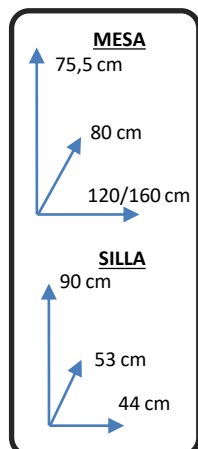

SET

LOTTO

SET LOTTO ROBLE
Cód 113990

SET LOTTO WENGUE
Cód 113991

DIMENSIONES:

MATERIALES Y CARACTERISTICAS:

- Set compuesto de 1 mesa extensible y 4 sillas.
- Tablero de MDF y patas de metal.
- Sillas tapizadas en tela gris.
- Número de Bultos: 3
- Medidas producto embalado: 87anx167alx13fon cm
26,5anx74alx11,5fon cm
74anx106alx45fon cm