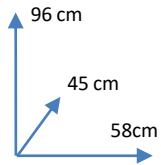

SILLA

NINA

COLORES:

DIMENSIONES:

MATERIALES Y CARACTERISTICAS:

- Estructura metálica
- Asiento y respaldo tapizados en PU vintage
- Patas color negro.

Conforama