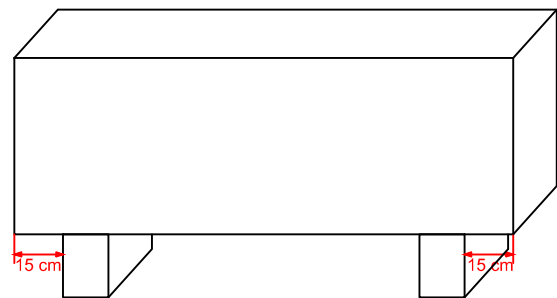

MÓDULO TV 3 PTAS.+HUECO 160x40 cm

OPTION 1

SIDE VIEW

OPTION 2

X cm = Y cm

FRONT VIEW

100 cm / 120 cm / 140 cm

160 cm / 180 cm