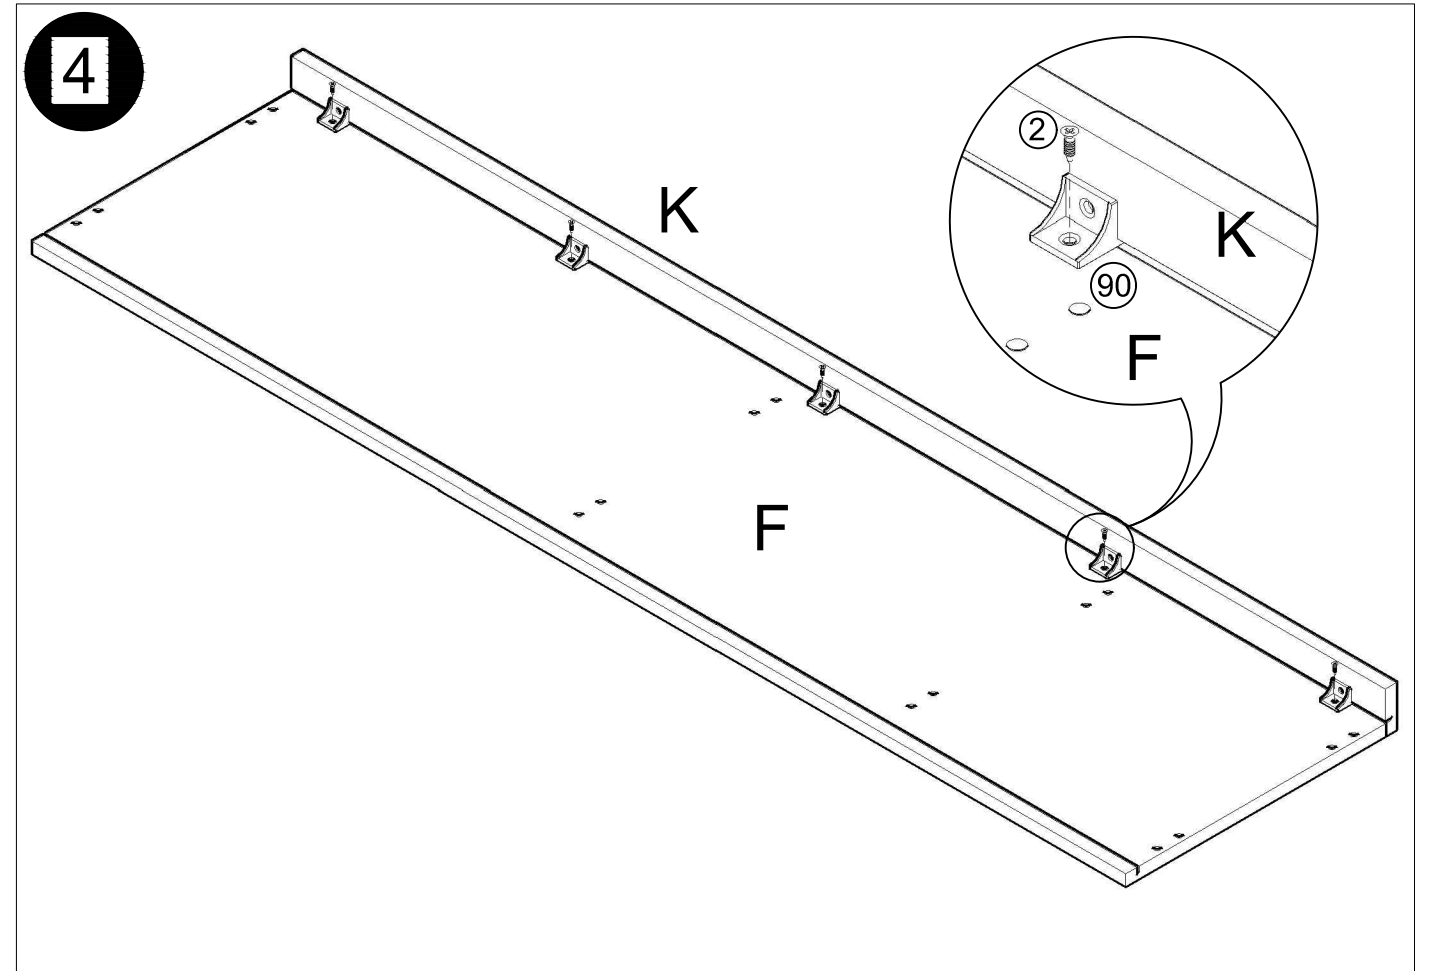

MÓDULO TV 3 PTAS.+HUECO 160x40 cm

OPTION 1

SIDE VIEW

OPTION 2

X cm = Y cm

FRONT VIEW

100 cm / 120 cm / 140 cm

160 cm / 180 cm