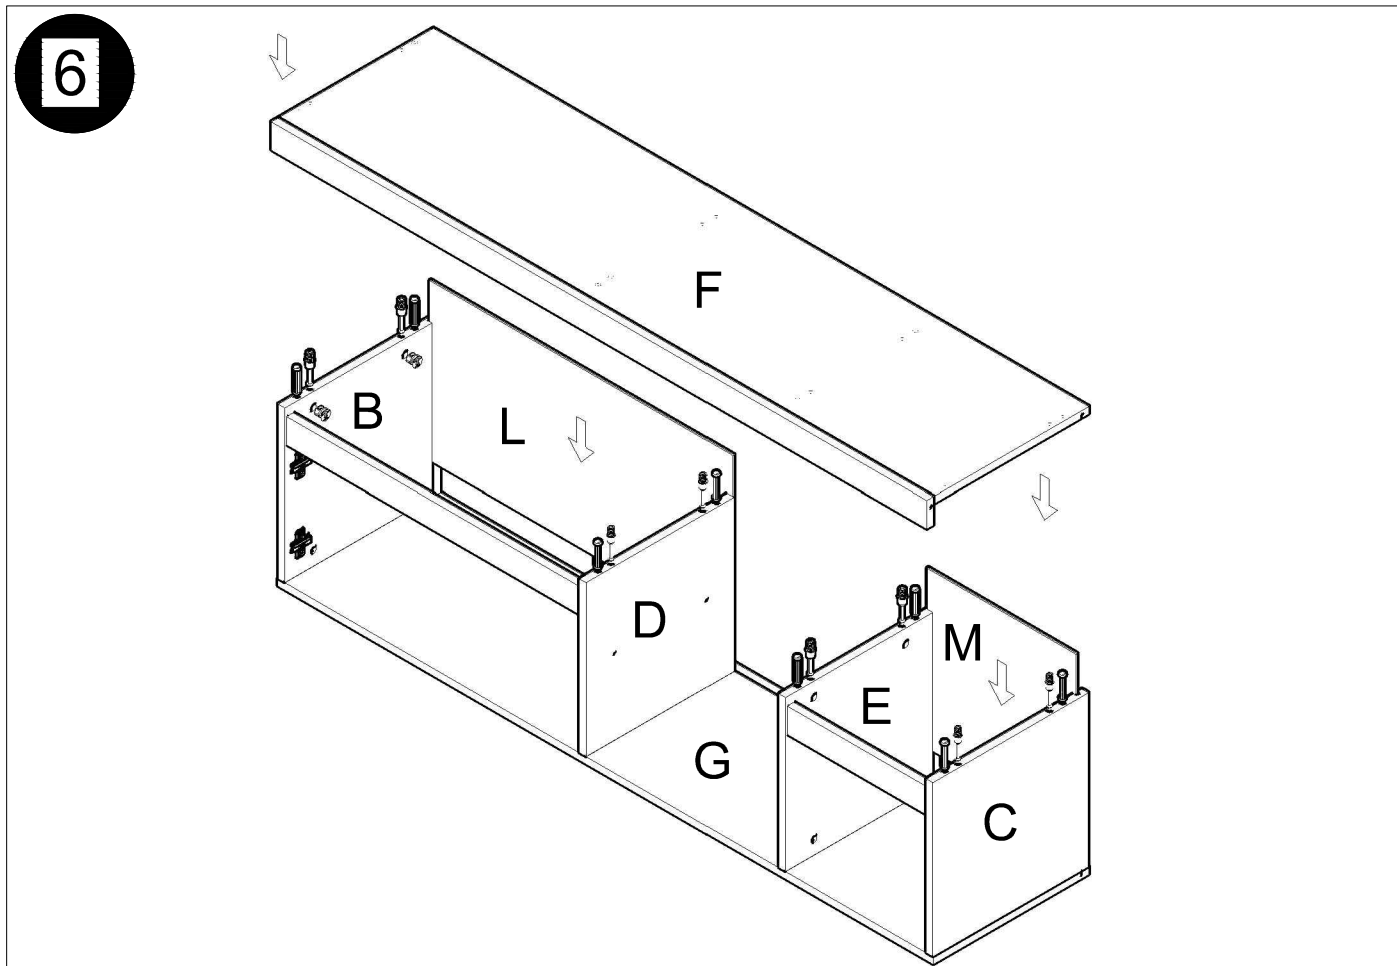

MÓDULO TV 3 PTAS.+HUECO 160x40 cm