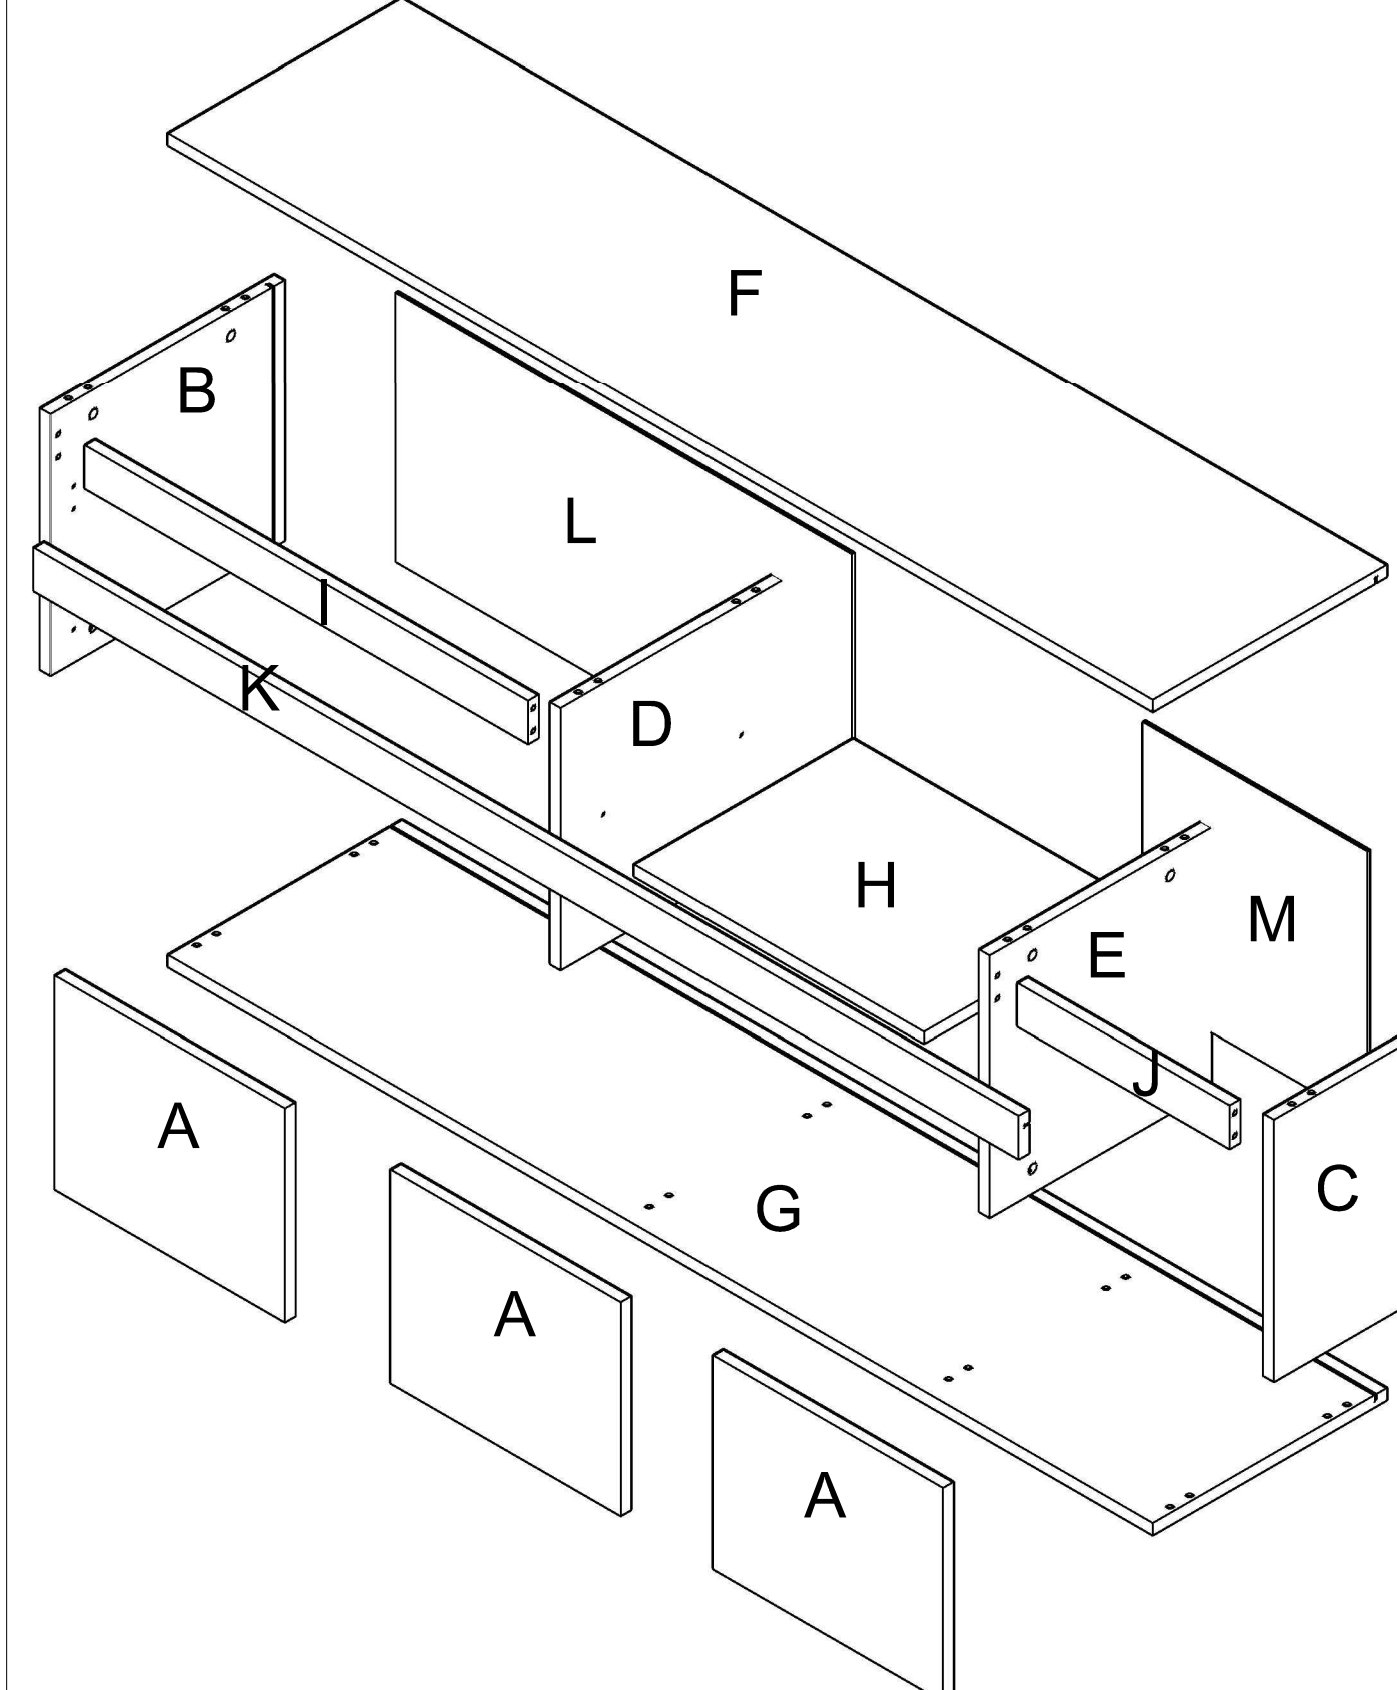

MÓDULO TV 3P."ELIS" 160x40 cm

A	1PU9335	x3	373 x 300 x 16	F	1EN7776	1600 x 380 x 16	K	1VA9010	1600 x 60 x 16
B	1LA9791I		368 x 380 x 16	G	1EN7777	1600 x 380 x 16	L	MTB2112	740 x 380 x 3
C	1LA9791D		368 x 380 x 16	H	1SI9469	470 x 355 x 16	M	MTB2113	364 x 380 x 3
D	1LA9793		368 x 360 x 16	I	1VA9011	720 x 60 x 16			
E	1LA9792D		368 x 360 x 16	J	1VA9012	344 x 60 x 16