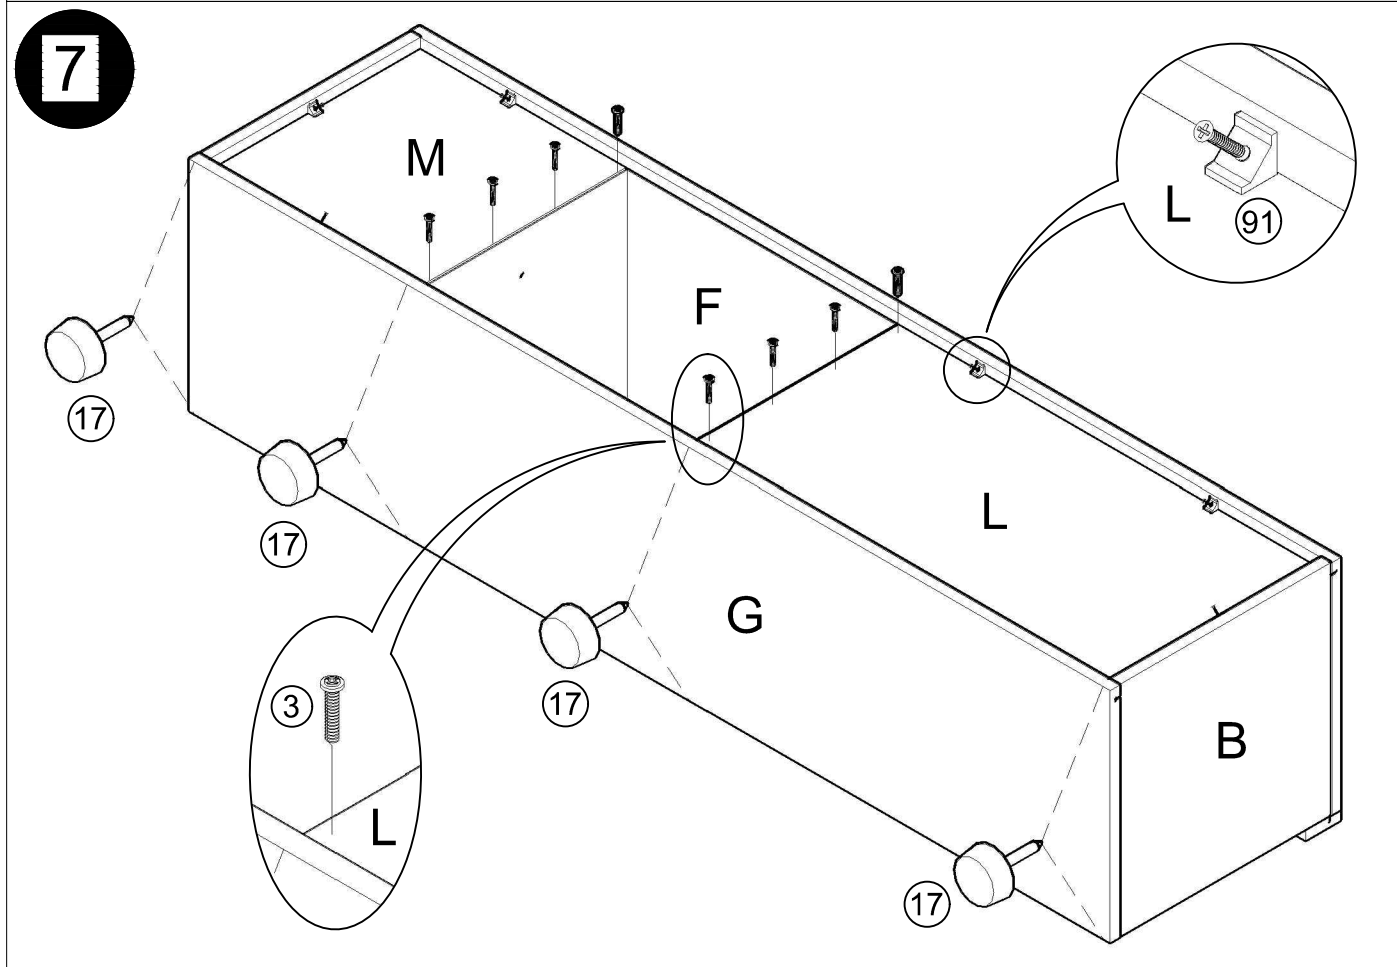

MÓDULO TV 3 PTAS.+HUECO 160x40 cm