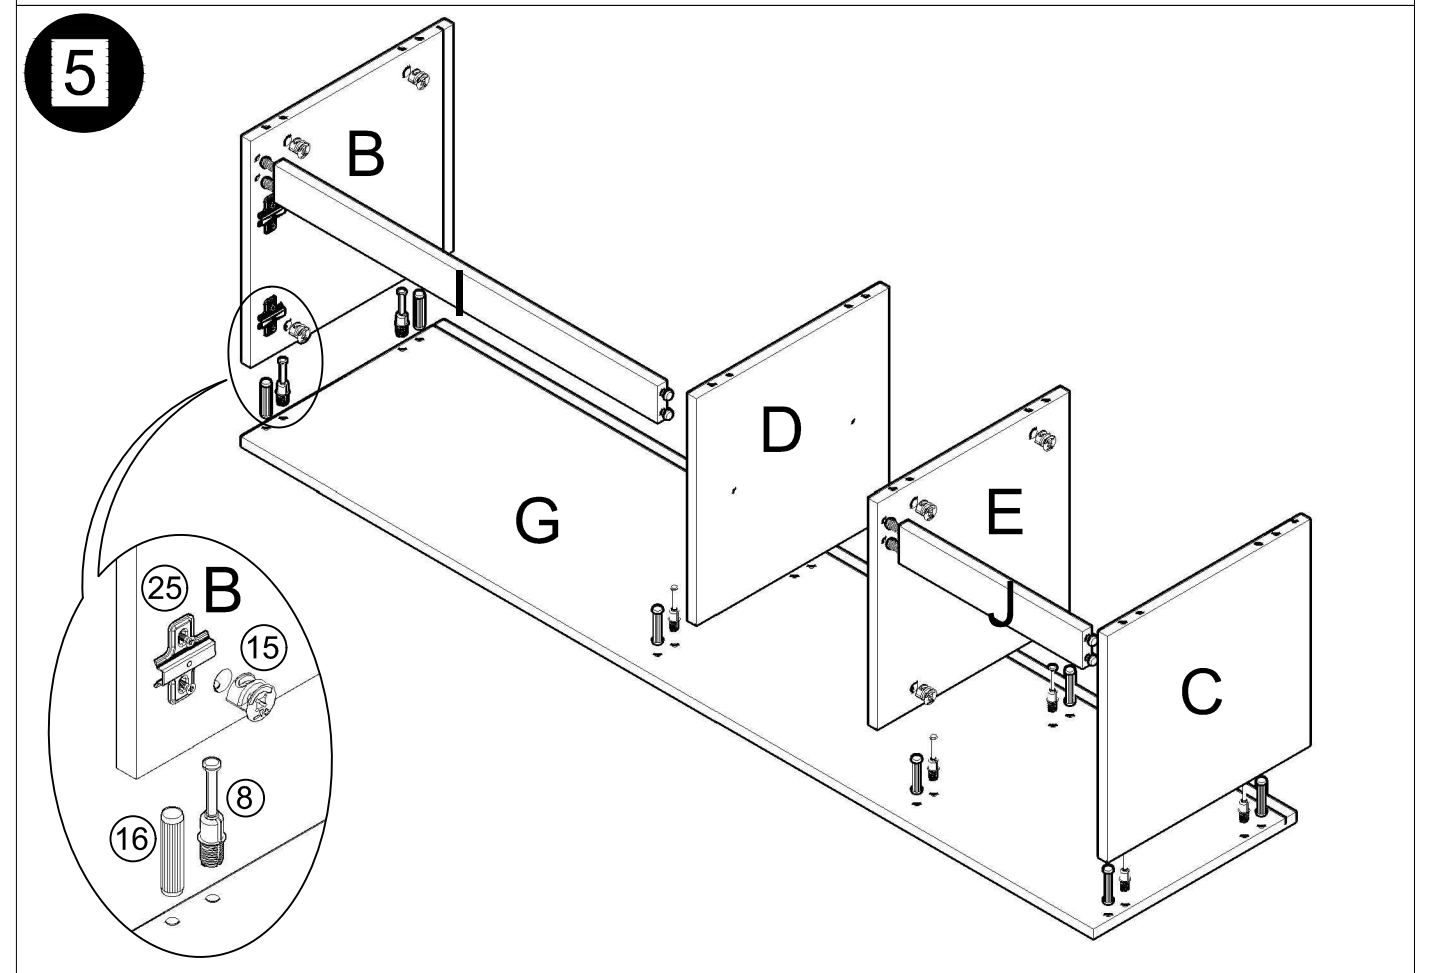

MÓDULO TV 3 PTAS.+HUECO 160x40 cm

OPTION 1

SIDE VIEW

OPTION 2

X cm = Y cm

FRONT VIEW

100 cm / 120 cm / 140 cm

160 cm / 180 cm