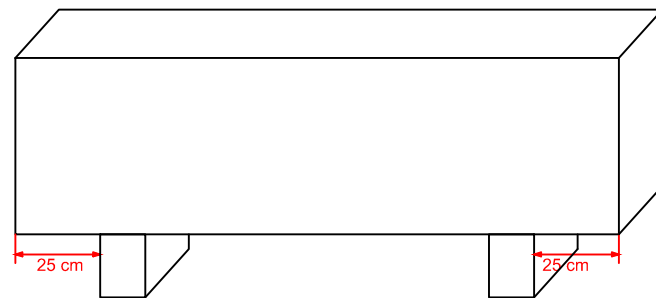

MÓDULO TV 3 PTAS.+HUECO 160x40 cm

OPTION 1

SIDE VIEW

OPTION 2

X cm = Y cm

FRONT VIEW

100 cm / 120 cm / 140 cm

160 cm / 180 cm