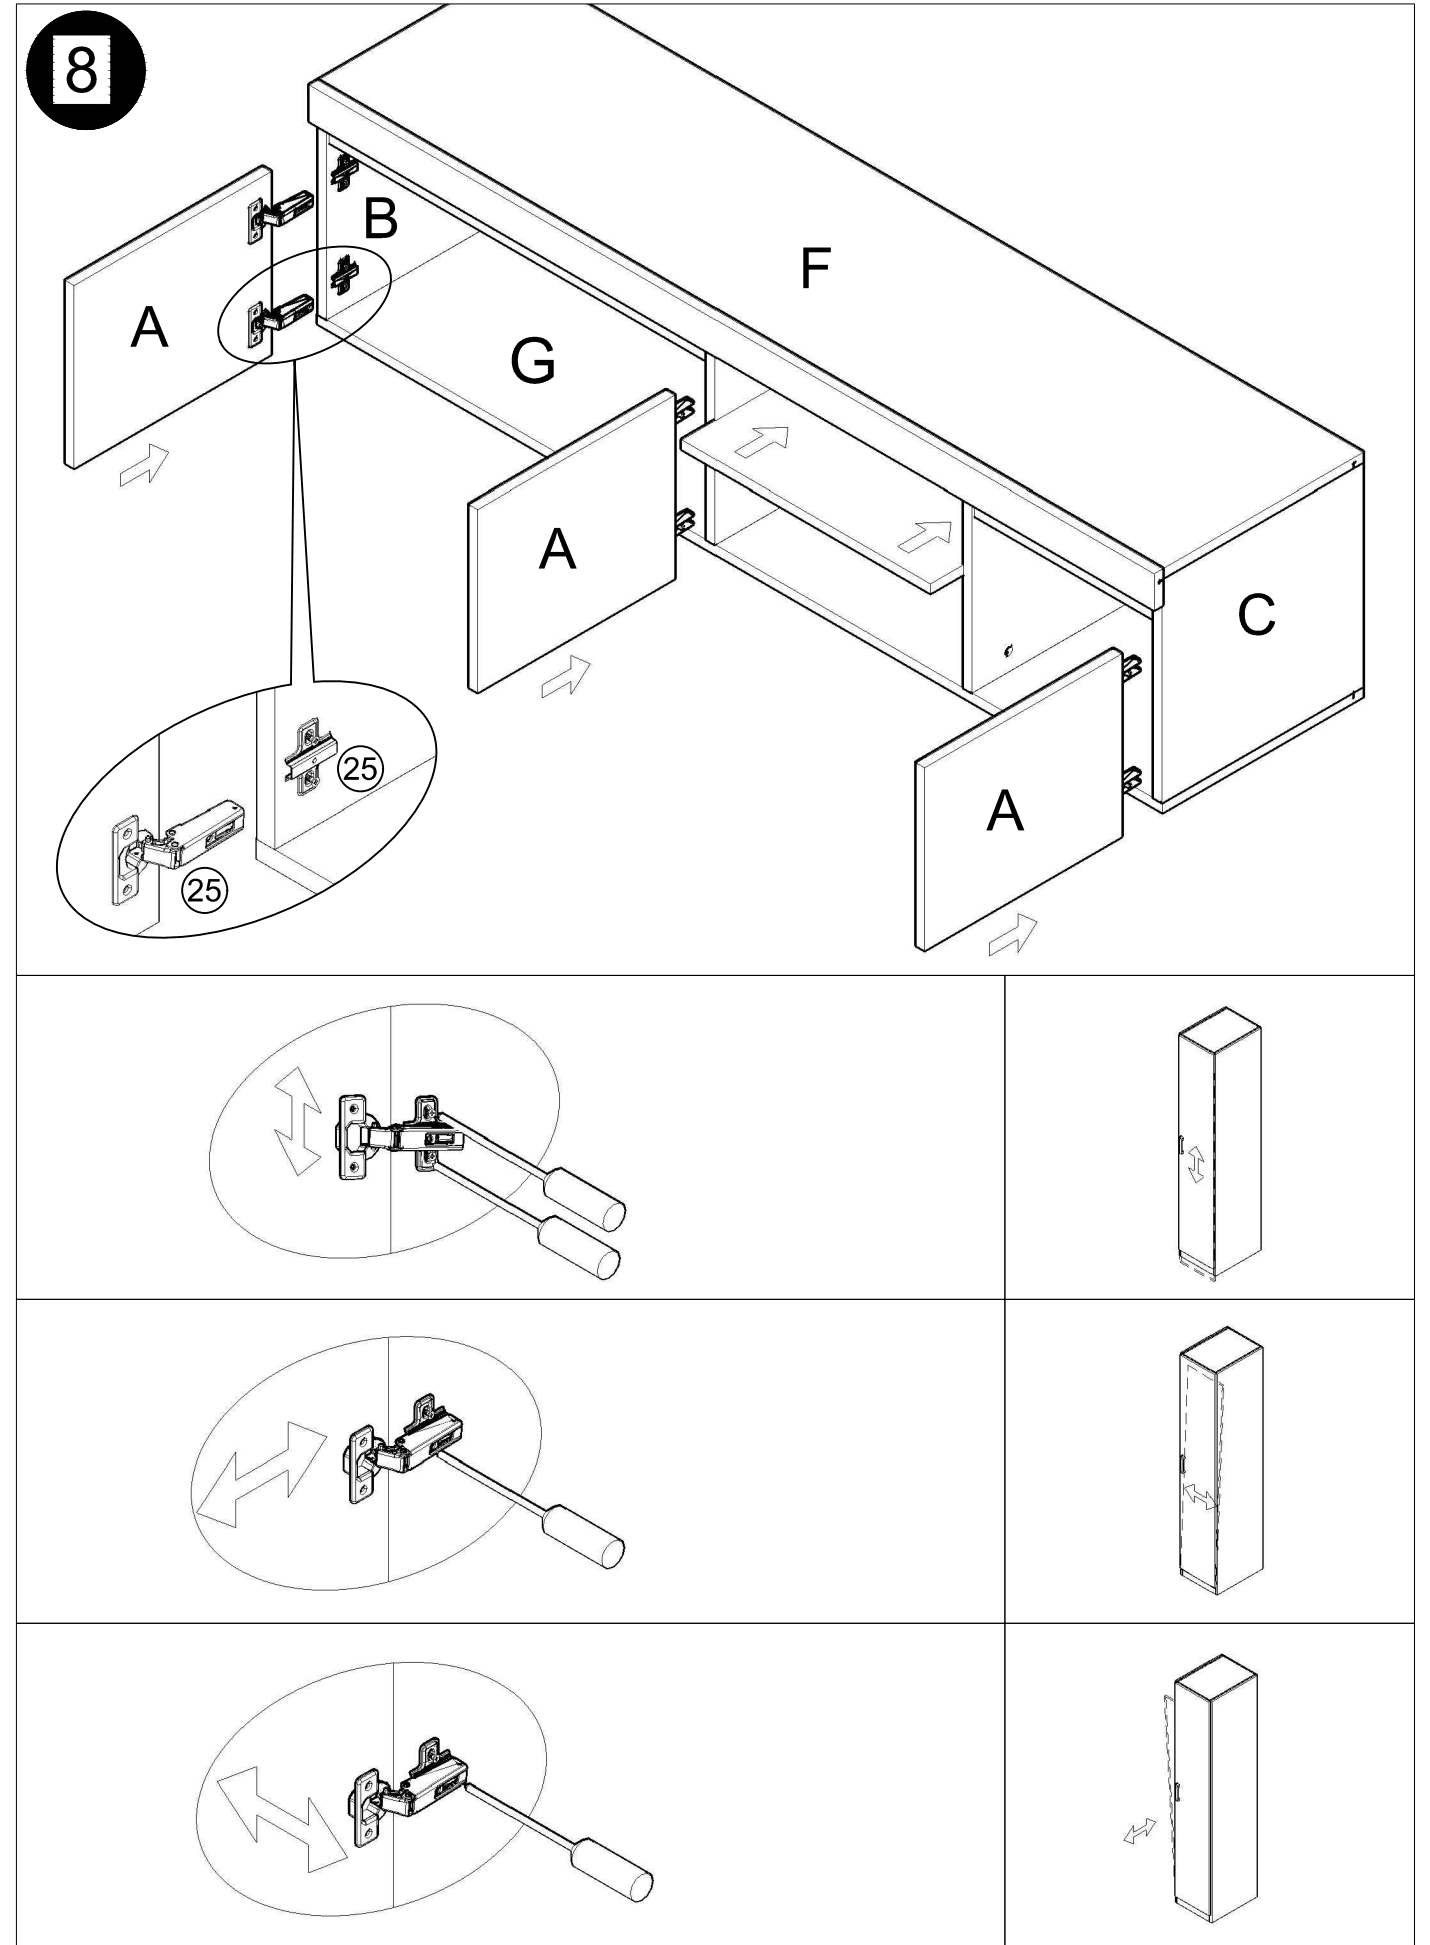

MÓDULO TV 3P."ELIS" 160x40 cm