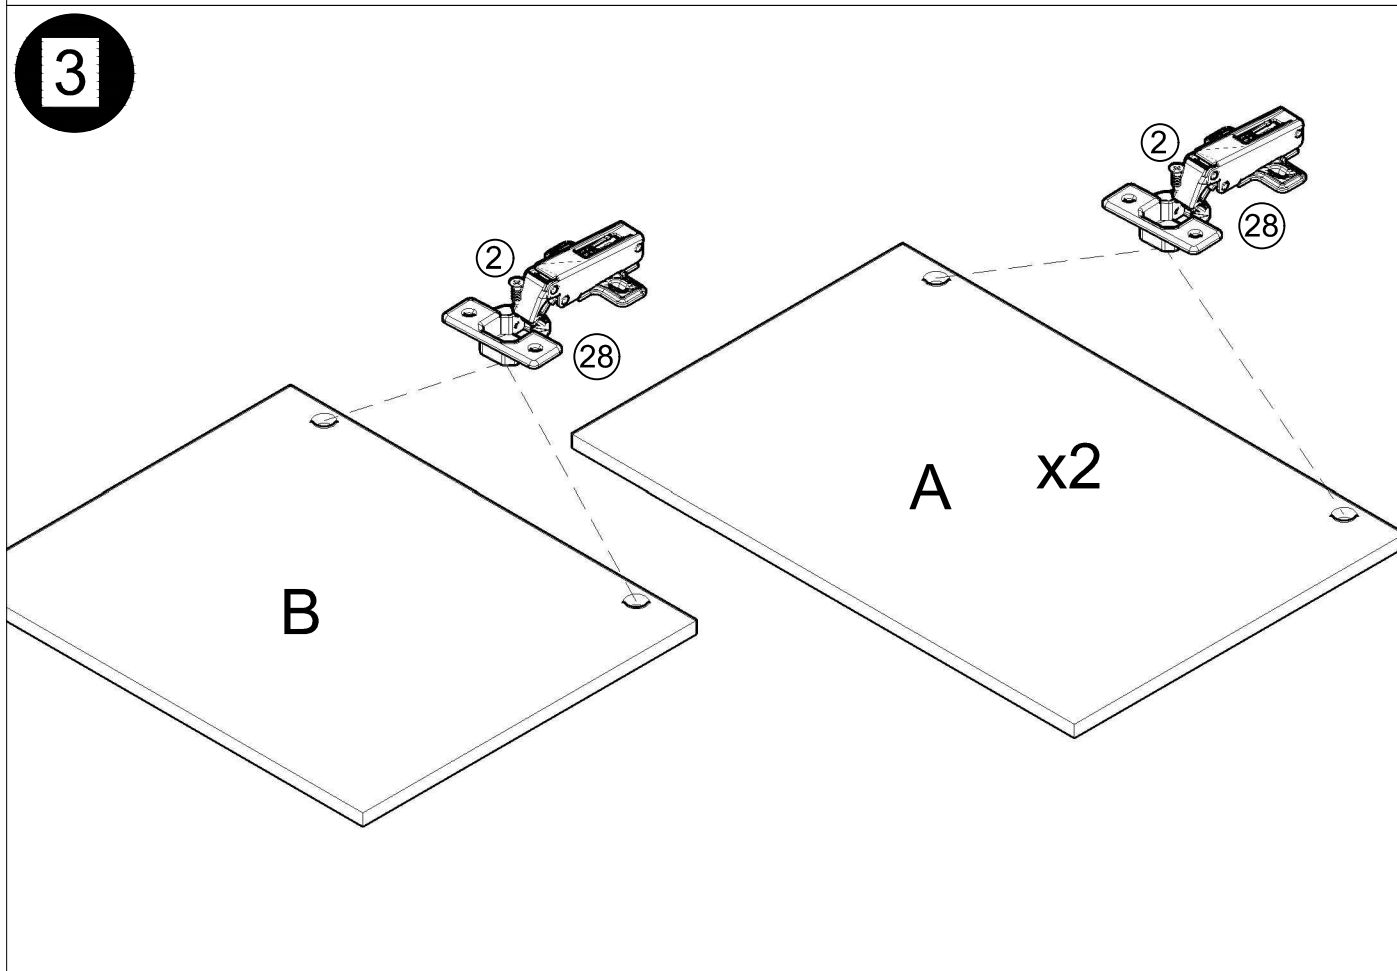

APARADOR 3 PTAS.+HUECO 140x80 cm