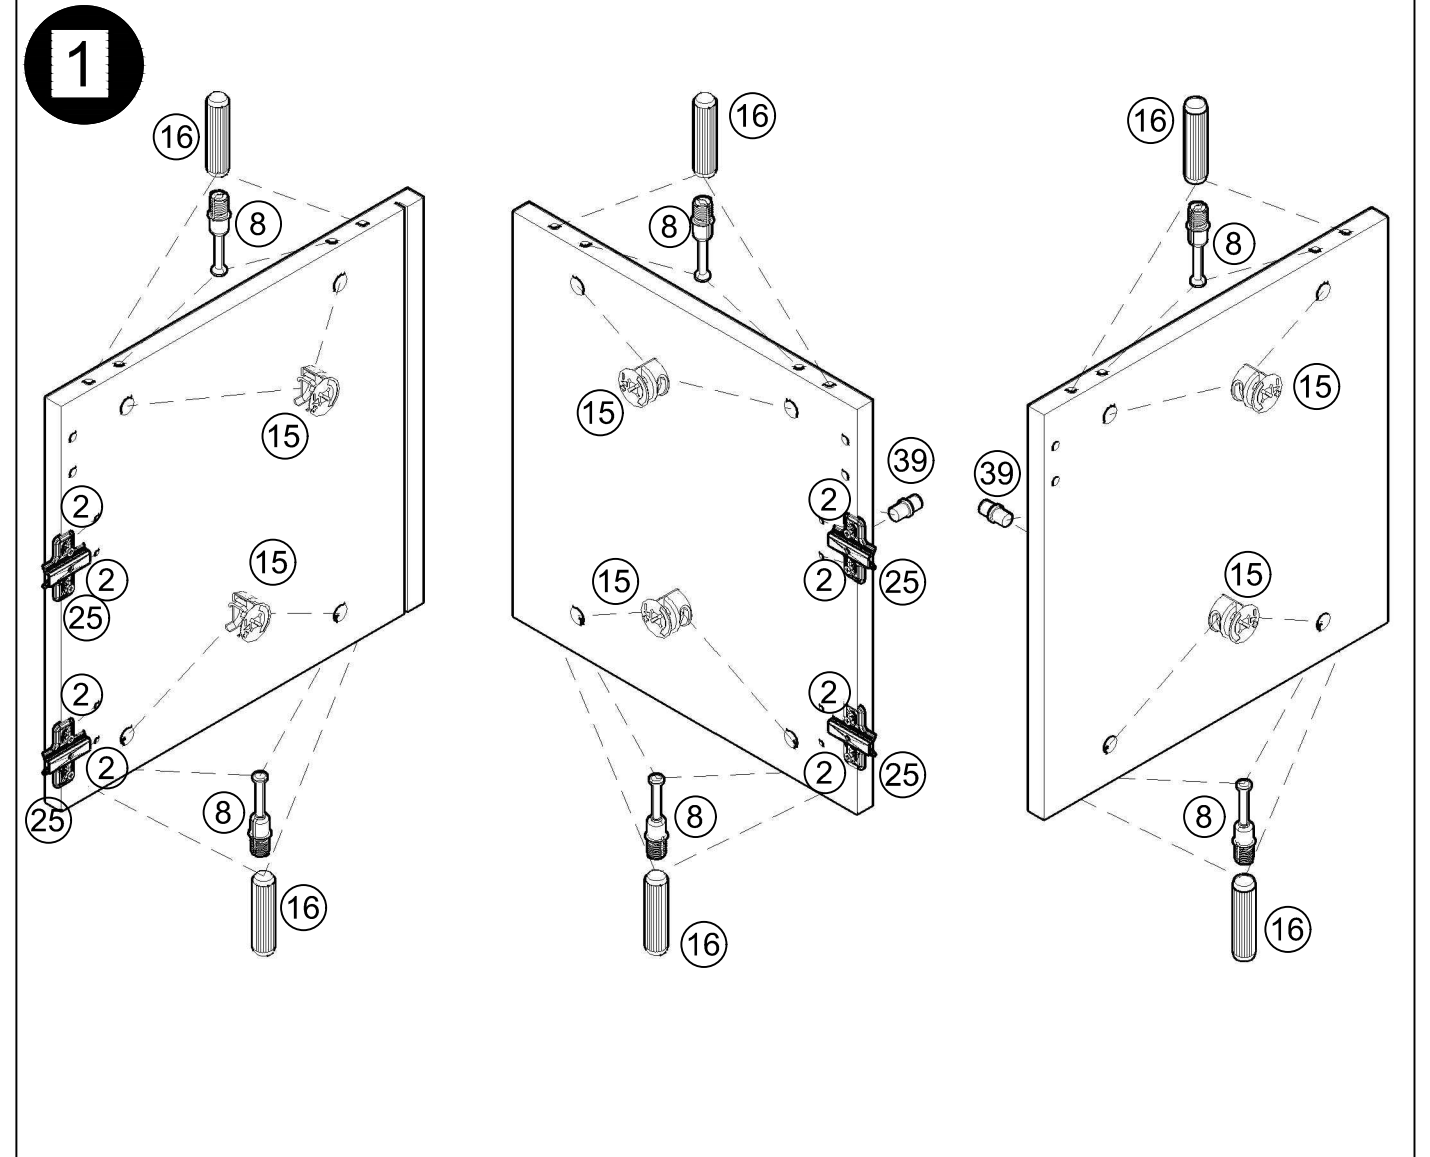

MÓDULO TV 3 PTAS.+HUECO 160x40 cm

2	x34 MTR0420 3,5x15	3	x8 MTR0610	8	x16 MTR0715
15	x16 MTR0720	16	x24 MVA0090	17	x8 MTA0020
25	x6 MBB0403	28	x6 MBB0401	39	x4 MTR0630
90	x5 MVA1864	91	x12 MVA0971