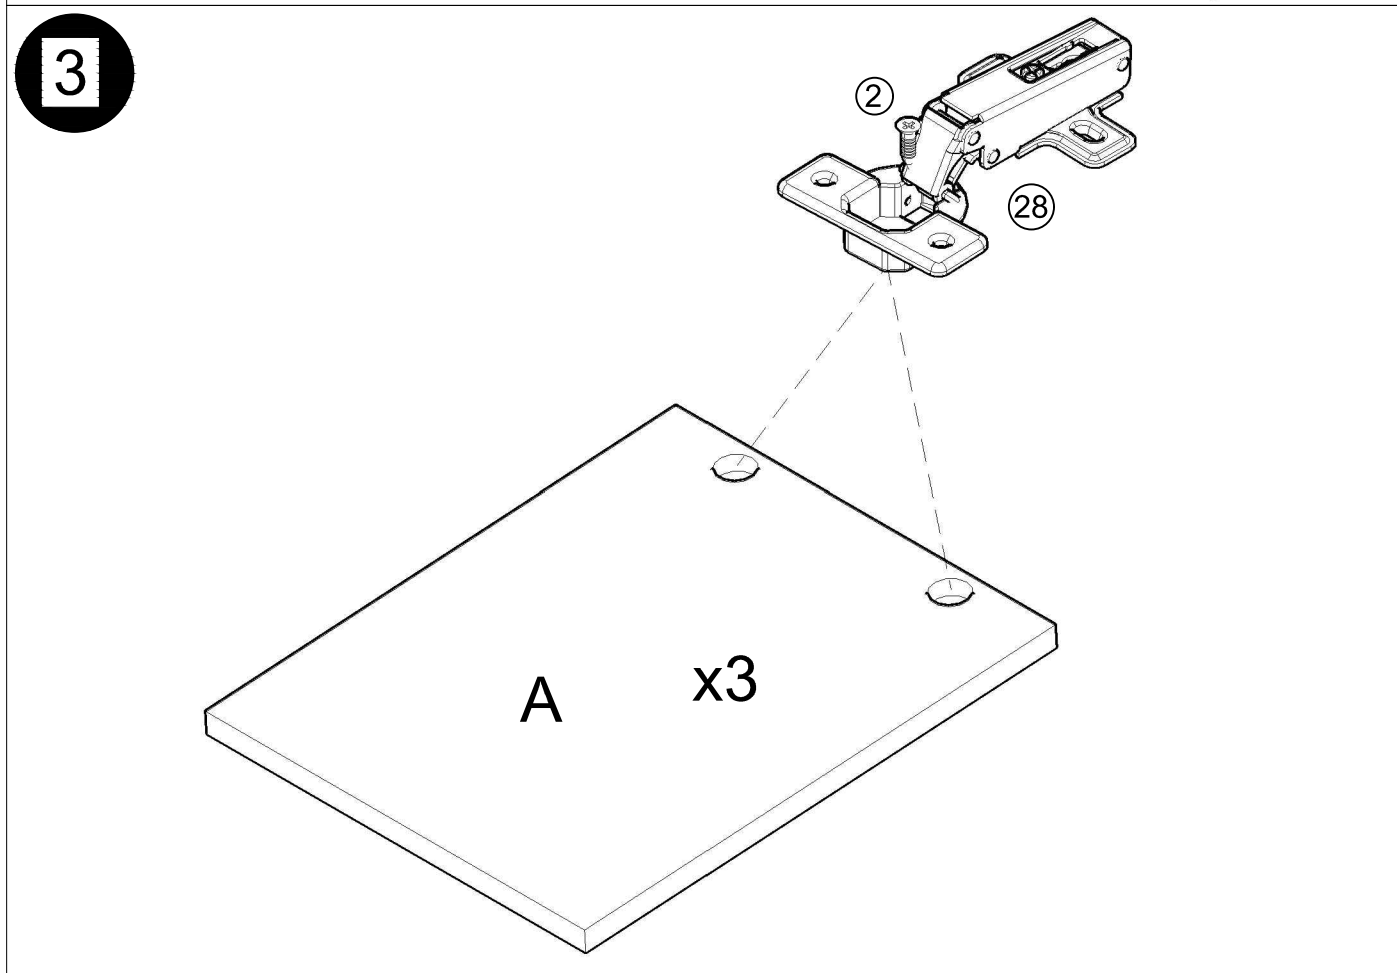

MÓDULO TV 3 PTAS.+HUECO 160x40 cm

OPTION 1

SIDE VIEW

OPTION 2

X cm = Y cm

FRONT VIEW

100 cm / 120 cm / 140 cm

160 cm / 180 cm