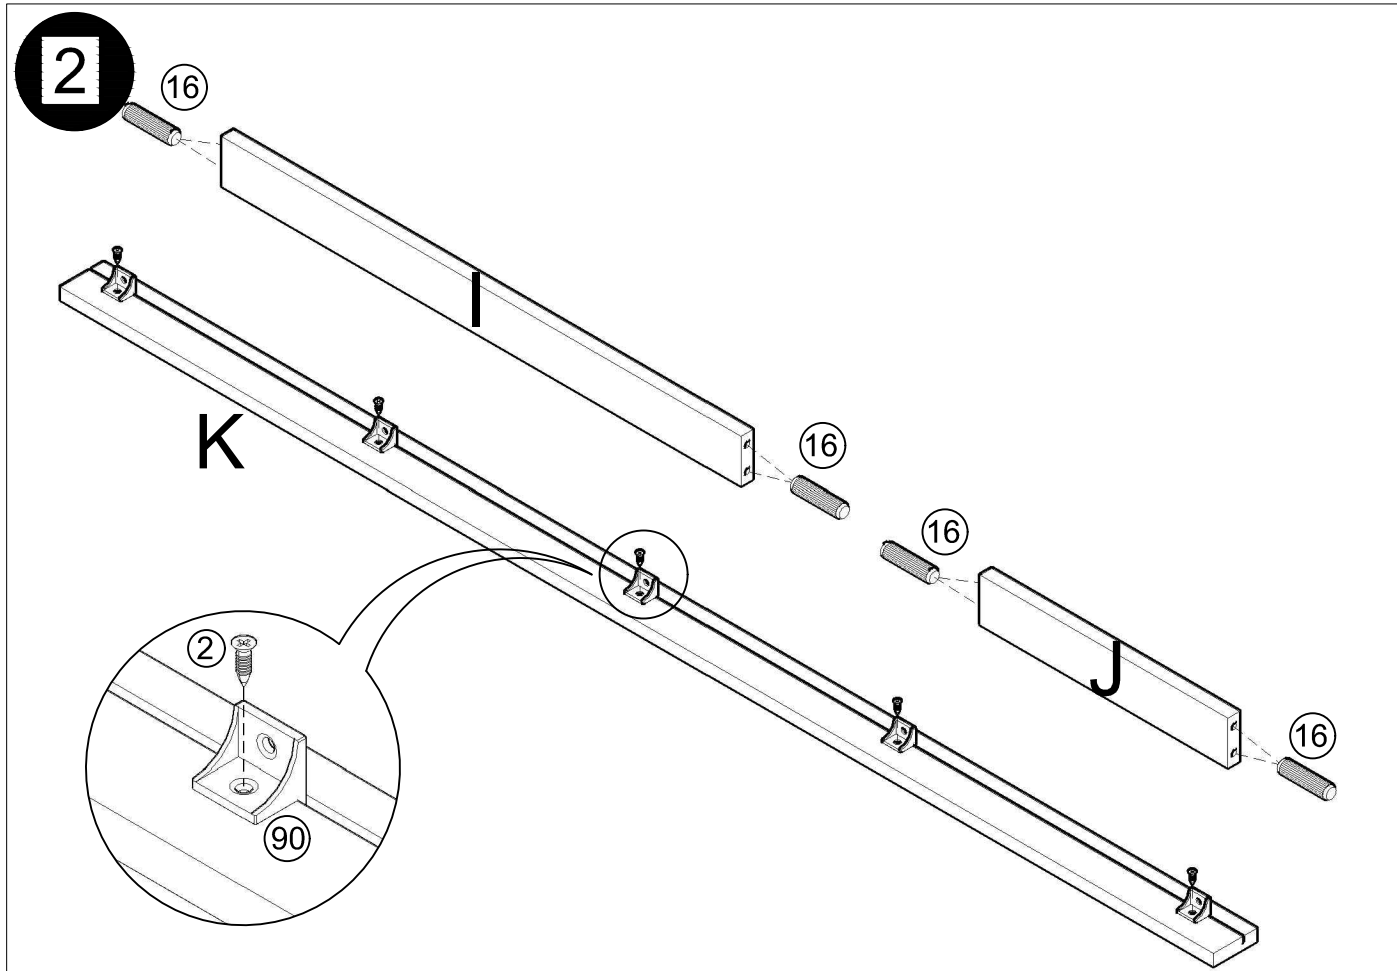

MÓDULO TV 3 PTAS.+HUECO 160x40 cm

OPTION 1

SIDE VIEW

OPTION 2

X cm = Y cm

FRONT VIEW

100 cm / 120 cm / 140 cm

160 cm / 180 cm