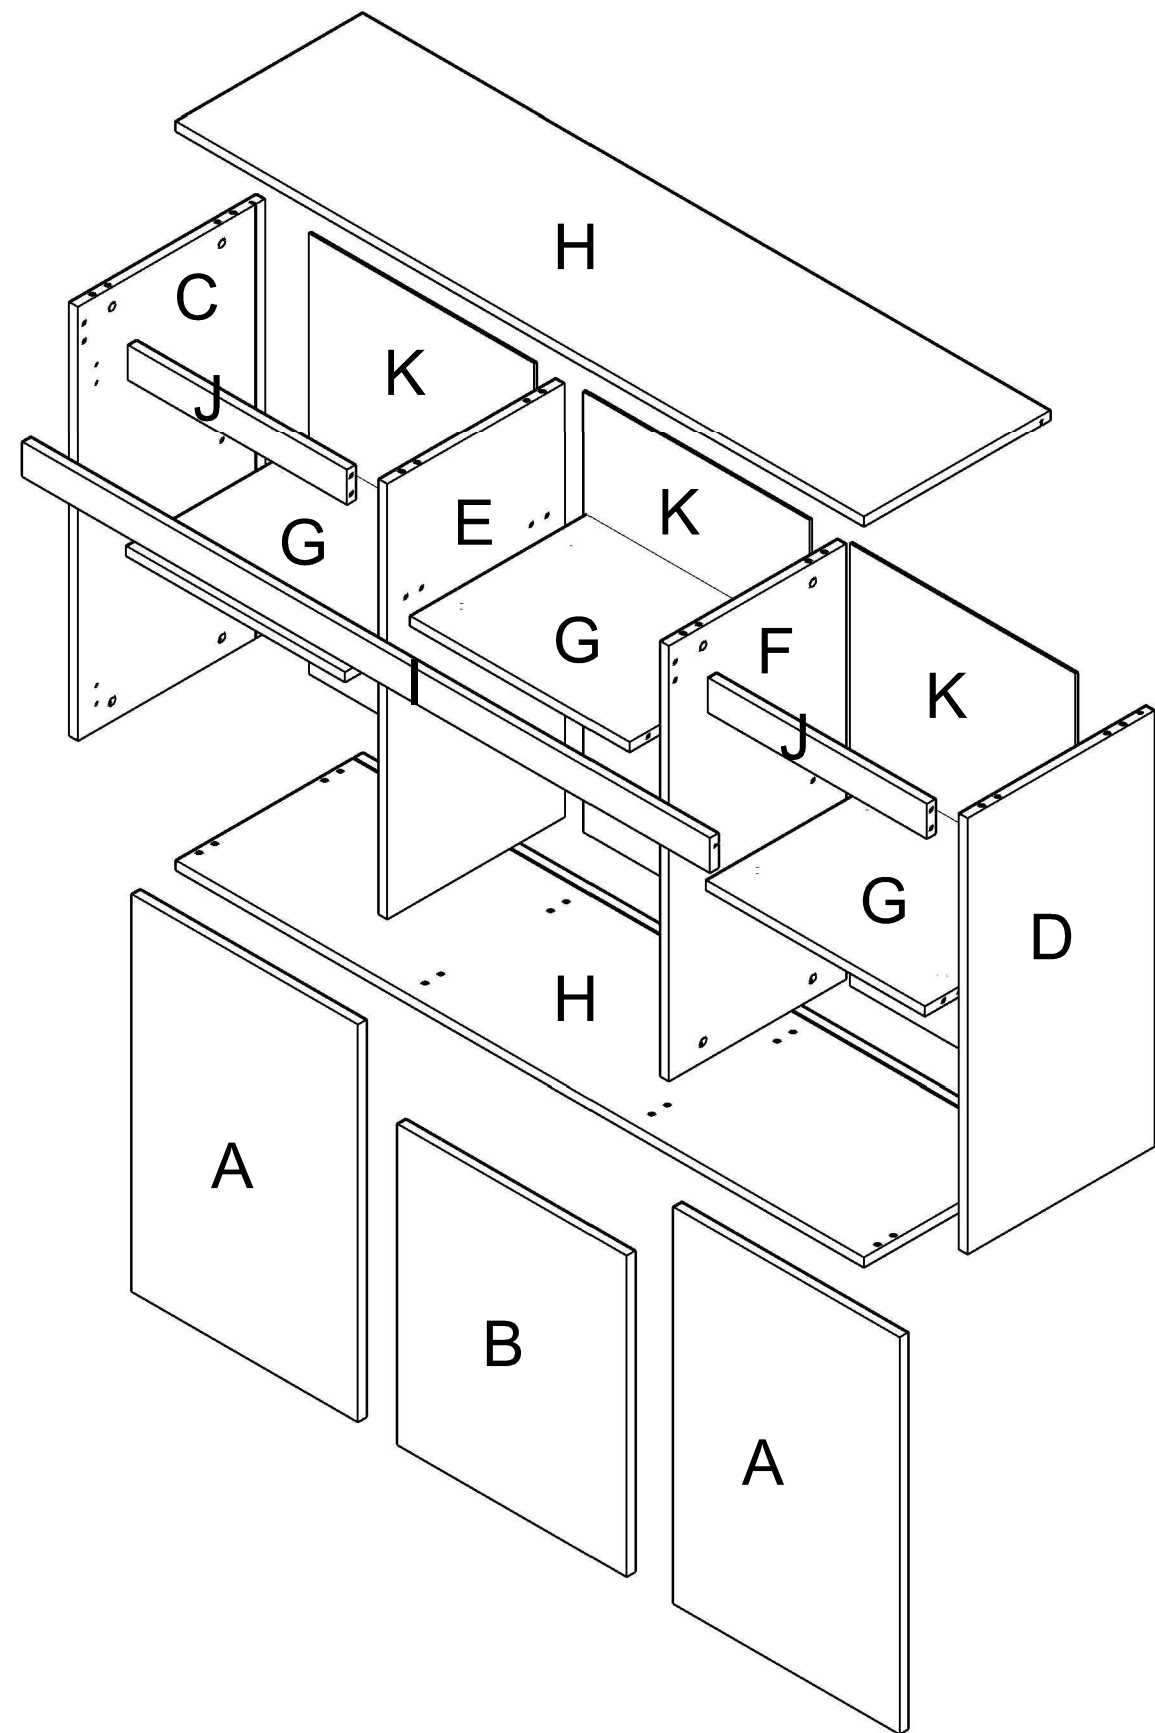

APARADOR 3 PTAS.+HUECO 140x80 cm

A	1PU9337	x2	460 x 700 x 16	E	1LA9796I	768 x 360 x 16	I	1VA9015	1401 x 60 x 16
B	1PU9338		465 x 360 x 16	F	1LA9796D	768 x 360 x 16	J	1VA9016	x2 445 x 60 x 16
C	1LA9795I		768 x 380 x 16	G	1SI9470	x3 445 x 360 x 16	K	MTB2115	x3 700 x 458 x 3
D	1LA9795D		768 x 380 x 16	H	1EN7780	x2 1401 x 380 x 16			

APARADOR 3 PTAS.+HUECO 140x80 cm