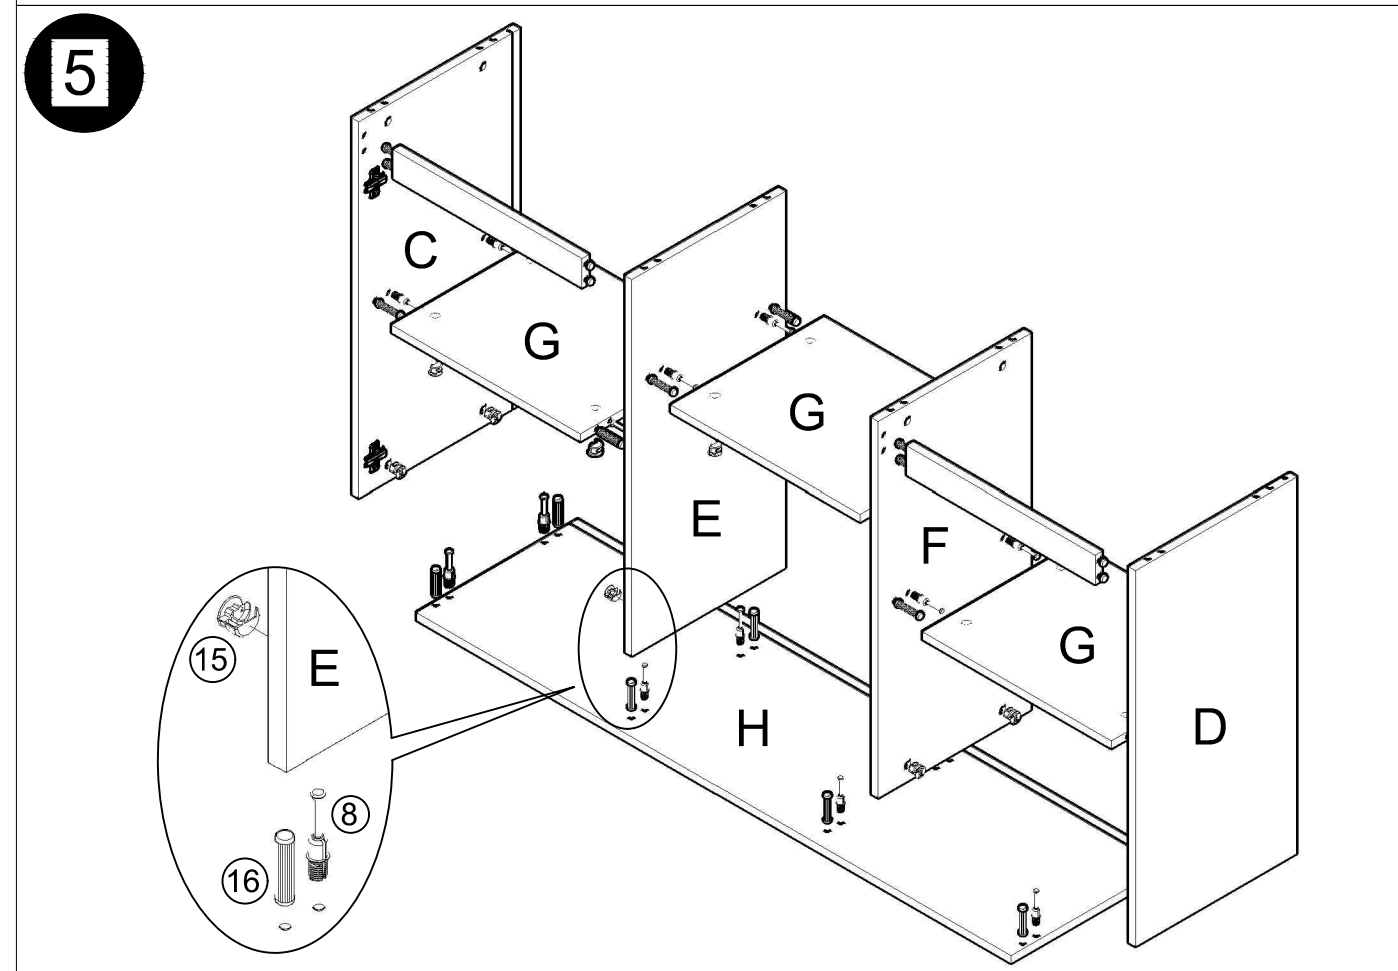

# MÓDULO TV 3P."ELIS" 160x40 cm

ES	MÓDULO TV 3P."ELIS" 160x40 cm	PT	MOBEL TV 3P. "ELIS" 160x40 cm
FR	MODULE TV 3P."ELIS" 160x40 cm	IT	PORTA TV 3A. "ELIS" 160x40 cm
EN	TV UNIT 3D. "ELIS" 160x40 cm	DE	TV MÖBEL 3T. "ELIS" 160x40 cm