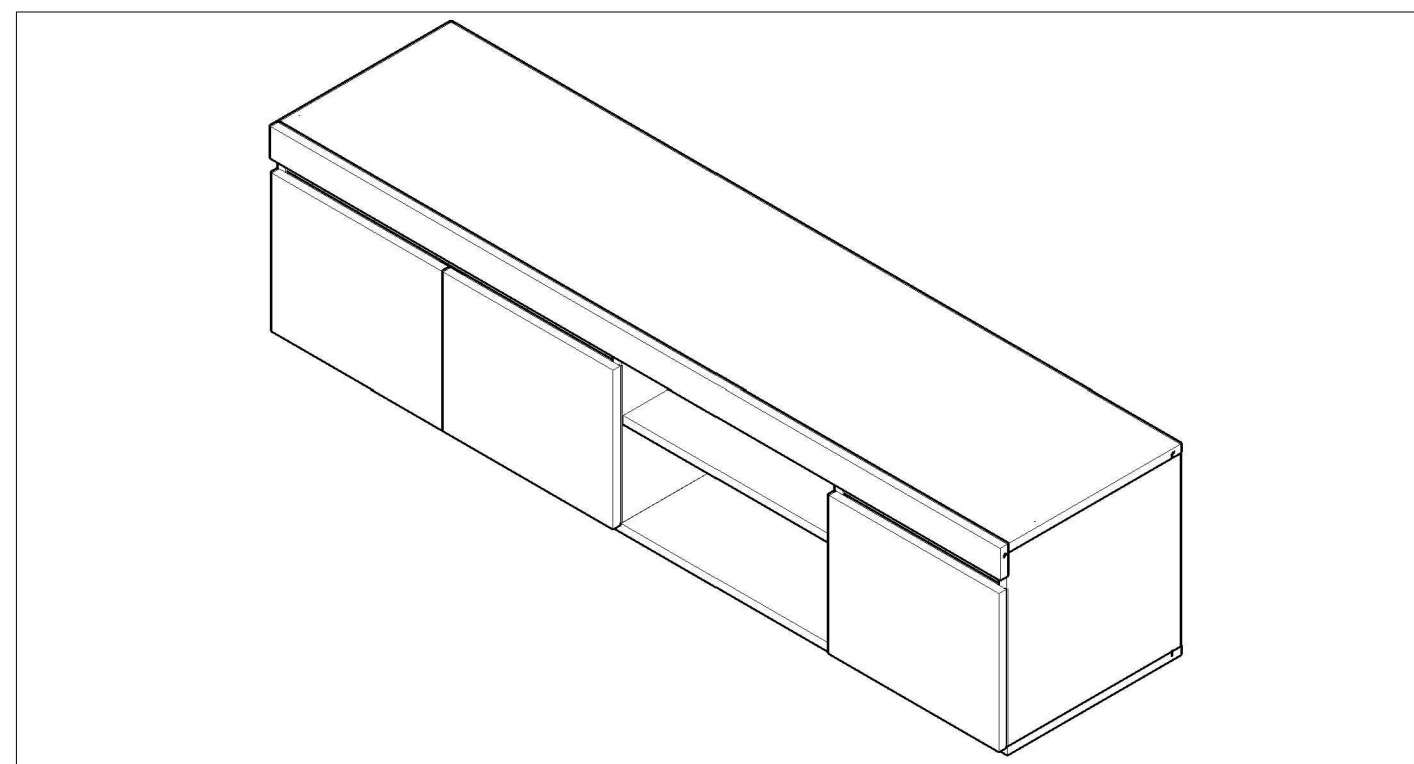

# MÓDULO TV 3P."ELIS" 160x40 cm

ES	MÓDULO TV 3P."ELIS" 160x40 cm	PT	MOBEL TV 3P. "ELIS" 160x40 cm
FR	MODULE TV 3P."ELIS" 160x40 cm	IT	PORTA TV 3A. "ELIS" 160x40 cm
EN	TV UNIT 3D. "ELIS" 160x40 cm	DE	TV MÖBEL 3T. "ELIS" 160x40 cm