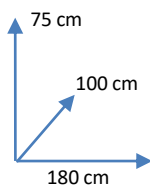

MESA

FRANCESCA

COLORES:

ROBLE/NEGRO
111848

DIMENSIONES:

MATERIALES Y CARACTERISTICAS:

- Mesa Rectangular Fija.
- Tapa de melamina.
- Patas metálicas.
- Número de Bultos: 2.
- Medidas Producto Embalado: 188,8anx3,9alx109,7fon
93anx18alx78fon cm