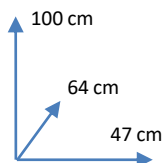

SILLA

ELODIE

COLORES:

BLANCO
761424

GRIS
115007

DIMENSIONES:

MATERIALES Y CARACTERISTICAS:

- Estructura de madera.
- Asiento y respaldo tapizado en PU, color blanco.
- Asiento y respaldo tapizados en textil, color gris.