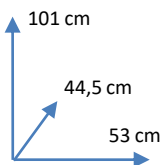

SILLA

CATARINA

COLORES:

DIMENSIONES:

GRIS OSCURO
Cód. 397955

GRIS CLARO
Cód. 397954

TURQUESA
Cód. 397956

MATERIALES Y CARACTERISTICAS: