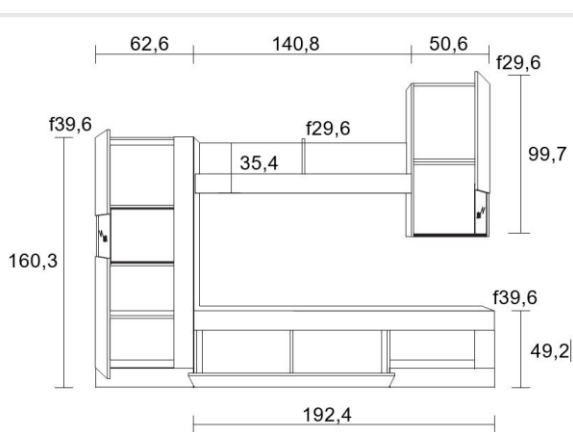

COMPACTO

BOLONIA

COMPACTO TV

255 an. x 160,3 al. x 39,9 fon. cm.
BLANCO/ROBLE CENIZA - Cód.: 392735

MEDIDAS:

CARACTERÍSTICAS:

- Estructura panel de partículas melaminizado.
- Combinación de color Blanco Nórdico/Roble Azabache