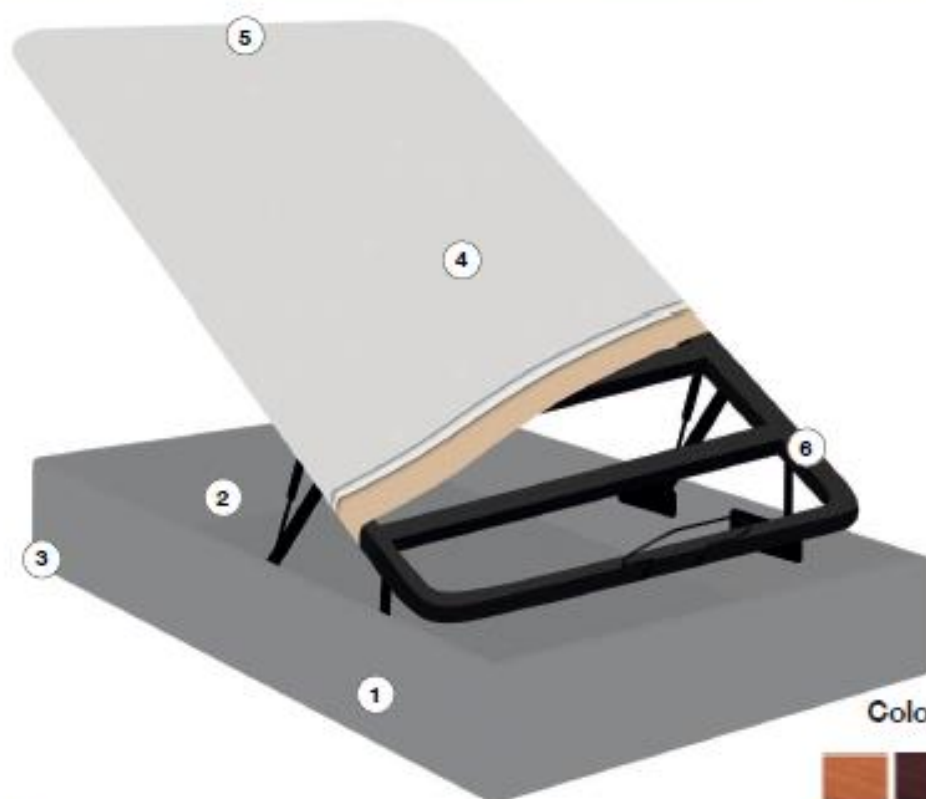

# FLOOR 3D PLUS

Canapé Madera

# pikolin

Colores disponibles:

- 1** Arcón fabricado en madera con laminados de colores acordes a las tendencias de decoración; su acabado al suelo impide la acumulación de suciedad bajo el abatible, permitiendo una limpieza fácil y sencilla.
- 2** Espacio extra de almacenaje. Su cubeta de 22 mm. de grosor ayuda a una gran estabilidad y durabilidad, ofreciendo un fondo útil de 25cm.
- 3** 2 esquinas curvas de madera maciza en el piecero y 2 esquinas rectas en el cabecero.
- 4** Tapa en tejido 3D que facilita la aireación del colchón, a juego con el color de la cubeta. Alarga la vida de tu colchón.
- 5** Sistema de apertura mediante amortiguadores neumáticos, que ayuda a almacenar de forma fácil. Incorpora tirador de madera a juego con la tapa.
- 6** Marco de acero con cinco travesaños de lado a lado para una resistencia y una firmeza óptima al descansar.

BENEFICIOS

MEDIDAS	90X190	135X190	150X190	150X200
CEREZO	377195	377196	377197	377198
WENGUE	377199	377200	377201	377202
BLANCO	377203	377204	377205	377206
GLACIAR	398056	398058	398059	398060
CAMBRIA	398062	398067	398068	398069

Capacidad interior: 667 litros (150x190cm).

pikolin

en exclusiva para