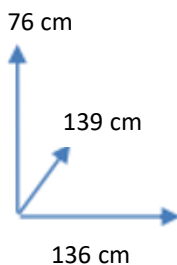

DISPONIBILIDAD

COLORES:

BLANCO/GRIS
Cód. 403650

DIMENSIONES:

MATERIALES Y CARACTERISTICAS:

Diseño moderno y elegante.
Dispone de 4 huecos, 2 cajones y 1 puerta.
Estructura de tableros de partículas.

Conforama