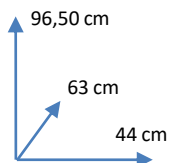

SILLA

AREZZO

COLORES:

GRIS CLARO
397249

BEIGE
397248

DIMENSIONES:

MATERIALES Y CARACTERISTICAS:

- Estructura de madera maciza de roble.
- Asiento y respaldo tapizados en tela.