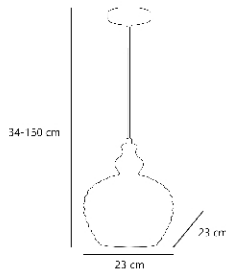

EAN 13

8435045100019