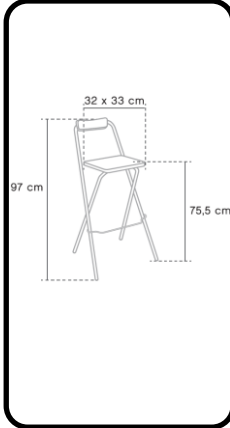

TABURETE

LOUNA

DISPONIBILIDAD

COLORES:

DIMENSIONES:

Cód. 107998 Negro

Cód. 107999 Madera natural

MATERIALES Y CARACTERISTICAS:

Taburete alto plegable con estructura de acero y asiento de MDF y PVC.

Conforama