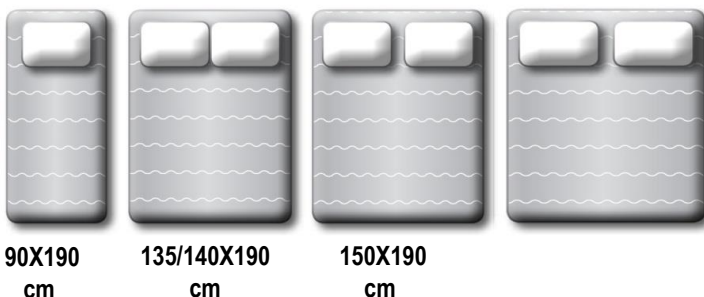

BENEFICIOS DEL COLCHON

Tapa A Strech 200g, acolchado en 180g, fibra atérmica con visco. Núcleo 23D, de 19-20cm de altura. La tapa B tiene un tejido dimensional, acolchado en 180g, fibra atérmica. Con platabanda 3D en color. Colchón que se adapta y proporciona un gran confort.

MEDIDA	90X190				135X190	140X190	150X190			
CÓDIGO	108771				108772	108773	108774