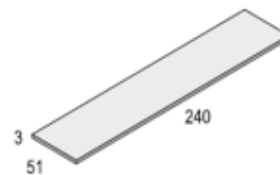

SOBRE MESA ESTUDIO 240 cm.
Blanco Mate Cód. **103468**

Características y Materiales:

- Estructura de tablero melaminizado con grosores de 30mm y 16mm
- Colores base: Blanco mate
- Colores combinación: Rosa talco y Gris tormenta
- Tiradores ABS Blanco
- Cama para colchón de 90x190cm, no incluido.
- Grosor máximo del colchón : 16/18cm.
- Peso aproximado soportado: 60/70kg

Colores combinación: