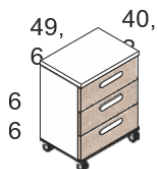

MESITA 3 CAJONES CON RUEDAS
Blanco Mate - Sahara Cód. **103462**