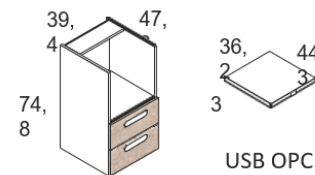

BAJO MESA ESTUDIO 2 CAJONES + HUECO
Blanco Mate - Sahara Cód. **103445**

USB OPCIONAL Cód. **103469**