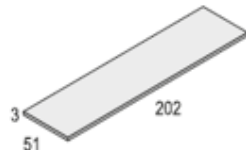

**BAJO MESA ESTUDIO 2 CAJONES + HUECO**  
Blanco Mate - Sahara Cód. **103445**

USB OPCIONAL Cód. **103469**

**SOBRE MESA ESTUDIO 120 cm.**  
Blanco Mate Cód. **103465**

**SOBRE MESA ESTUDIO 150 cm.**  
Blanco Mate Cód. **103466**

- Estructura de tablero melaminizado con grosores de 30mm y 16mm
- Colores base: Blanco mate
- Colores combinación: Rosa talco y Gris tormenta
- Tiradores ABS Blanco
- Cama para colchón de 90x190cm, no incluido.
- Grosor máximo del colchón : 16/18cm.
- Peso aproximado soportado: 60/70kg