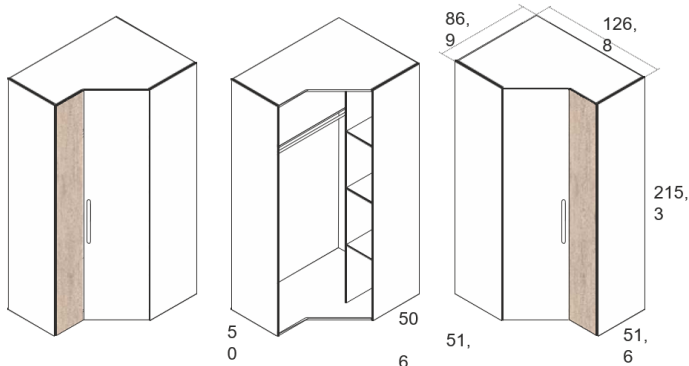

**ARMARIO 2 PUERTAS + 3 CAJONES**  
Blanco Mate - Sahara Cód. **103444**

**ARMARIO RINCÓN 1 PUERTA ESTRECHA IZQUIERDA**  
Blanco Mate - Sahara Cód. **103443**

**ARMARIO RINCÓN 1 PUERTA ESTRECHA DERECHA**  
Blanco Mate - Sahara Cód. **103442**

**ESTANTERÍA DE COLGAR**  
Sahara Cód. **103458**  
Tormenta Cód. **103456**  
Rosa Talco Cód. **103457**

**MESA ESTUDIO PLEGABLE 98 cm OPCIONAL PARA CAMA ABATIBLE**  
Blanco mate Cód. **104586**

**CAMA NIDO ARRASTRE (90 x 190 cm.)\*\***  
Blanco Mate - Sahara Cód. **103449**  
**\*\* Somier no incluido en cama superior**

**LITERA TREN 284cm (90 x 190 cm.)**

Blanco Mate - Sahara Ref. 36081 - Cód. **769313**  
Blanco Mate - Gris Tormenta Ref. 36082 - Cód. **103460**  
Blanco Mate - Rosa Talco Ref. 36084 - Cód. **103461**