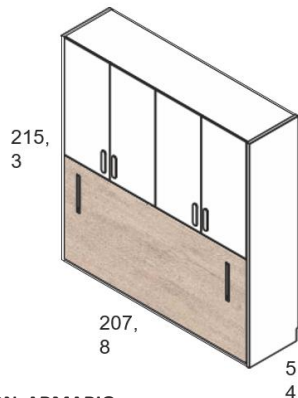

CAMA ABATIBLE CON ARMARIO 190 x 90 cm.
Blanco Mate - Sahara Cód. **104585**