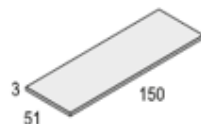

**CAMA ABATIBLE CON ARMARIO 190 x 90 cm.**  
Blanco Mate - Sahara Cód. **104585**

**COMPACTO RECTO CAMA DESPLAZABLE OCULTA +2C. CON RUEDAS (90 x 190 cm. + 90 x 180 cm.)\***  
Blanco Mate - Blanco Mate - Blanco Mate Cód. **103451**  
Blanco Mate - Sahara - Blanco Mate Cód. **103454**  
Blanco Mate - Sahara - Gris Tormenta Cód. **103452**  
Blanco Mate - Sahara - Rosa Talco Cód. **103453**  
\* Somieres no incluidos

**ARCÓN CONTENEDOR 1 PUERTA**  
Blanco Mate Cód. **103441**  
Montaje para izq. y dcha.

**MESITA 3 CAJONES CON RUEDAS**  
Blanco Mate - Sahara Cód. **103462**

**SINFONIER 5 CAJONES CON RUEDAS**  
Blanco Mate - Sahara Cód. **103464**

**BAJO MESA ESTUDIO 2 CAJONES + HUECO**  
Blanco Mate - Sahara Cód. **103445**

USB OPCIONAL Cód. **103469**

**SOBRE MESA ESTUDIO 120 cm.**  
Blanco Mate Cód. **103465**

**SOBRE MESA ESTUDIO 150 cm.**  
Blanco Mate Cód. **103466**