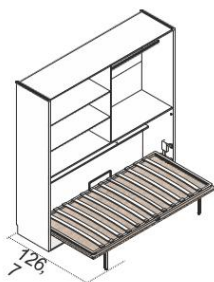

**ARMARIO 2 PUERTAS + 3 CAJONES**  
Blanco Mate - Sahara Cód. **103444**

**ARMARIO RINCÓN 1 PUERTA ESTRECHA IZQUIERDA**  
Blanco Mate - Sahara Cód. **103443**

**ARMARIO RINCÓN 1 PUERTA ESTRECHA DERECHA**  
Blanco Mate - Sahara Cód. **103442**

**ESTANTERÍA DE COLGAR**  
Sahara Cód. **103458**  
Tormenta Cód. **103456**  
Rosa Talco Cód. **103457**

**MESA ESTUDIO PLEGABLE 98 cm OPCIONAL PARA CAMA ABATIBLE**  
Blanco mate Cód. **104586**

**CAMA NIDO ARRASTRE (90 x 190 cm.)\*\***  
Blanco Mate - Sahara Cód. **103449**  
**\*\* Somier no incluido en cama superior**

**LITERA TREN 284cm (90 x 190 cm.)**

Blanco Mate - Sahara Ref. 36081 - Cód. **769313**  
Blanco Mate - Gris Tormenta Ref. 36082 - Cód. **103460**  
Blanco Mate - Rosa Talco Ref. 36084 - Cód. **103461**