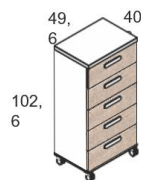

SINFONIER 5 CAJONES CON RUEDAS
Blanco Mate - Sahara Cód. **103464**