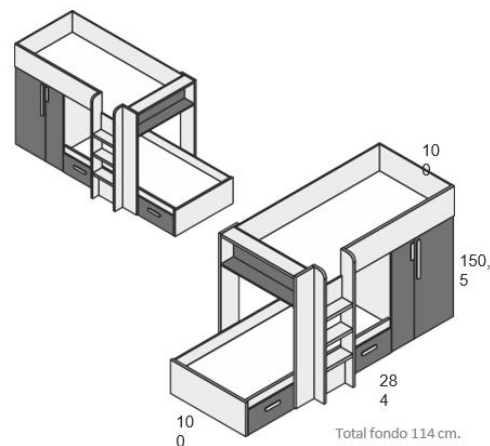

**ARMARIO 2 PUERTAS + 3 CAJONES**  
Blanco Mate - Sahara Cód. **103444**

**ARMARIO RINCÓN 1 PUERTA ESTRECHA IZQUIERDA**  
Blanco Mate - Sahara Cód. **103443**

**ARMARIO RINCÓN 1 PUERTA ESTRECHA DERECHA**  
Blanco Mate - Sahara Cód. **103442**

**ESTANTERÍA DE COLGAR**  
Sahara Cód. **103458**  
Tormenta Cód. **103456**  
Rosa Talco Cód. **103457**

**MESA ESTUDIO PLEGABLE 98 cm OPCIONAL PARA CAMA ABATIBLE**  
Blanco mate Cód. **104586**

**CAMA NIDO ARRASTRE (90 x 190 cm.)\*\***  
Blanco Mate - Sahara Cód. **103449**  
**\*\* Somier no incluido en cama superior**