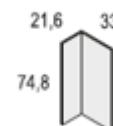

**BAJO MESA ESTUDIO 2 CAJONES + HUECO**  
Blanco Mate - Sahara Cód. **103445**

USB OPCIONAL Cód. **103469**

**SOBRE MESA ESTUDIO 120 cm.**  
Blanco Mate Cód. **103465**

**SOBRE MESA ESTUDIO 150 cm.**  
Blanco Mate Cód. **103466**

**SOBRE MESA ESTUDIO 202 cm.**  
Blanco Mate Cód. **103467**

**SOBRE MESA ESTUDIO 240 cm.**  
Blanco Mate Cód. **103468**

**PIE MESA ESTUDIO**  
Blanco Mate Cód. **103463**

**Características y Materiales:**

- Estructura de tablero melaminizado con grosores de 30mm y 16mm
- Colores base: Blanco mate
- Colores combinación: Rosa talco y Gris tormenta
- Tiradores ABS Blanco
- Cama para colchón de 90x190cm, no incluido.
- Grosor máximo del colchón : 16/18cm.
- Peso aproximado soportado: 60/70kg