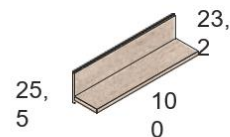

**ARMARIO 2 PUERTAS + 3 CAJONES**  
Blanco Mate - Sahara Cód. **103444**

**ARMARIO RINCÓN 1 PUERTA ESTRECHA IZQUIERDA**  
Blanco Mate - Sahara Cód. **103443**

**ARMARIO RINCÓN 1 PUERTA ESTRECHA DERECHA**  
Blanco Mate - Sahara Cód. **103442**

**ESTANTERÍA DE COLGAR**  
Sahara Cód. **103458**  
Tormenta Cód. **103456**  
Rosa Talco Cód. **103457**

**MESA ESTUDIO PLEGABLE 98 cm OPCIONAL PARA CAMA ABATIBLE**  
Blanco mate Cód. **104586**

**CAMA NIDO ARRASTRE (90 x 190 cm.)\*\***  
Blanco Mate - Sahara Cód. **103449**  
**\*\* Somier no incluido en cama superior**