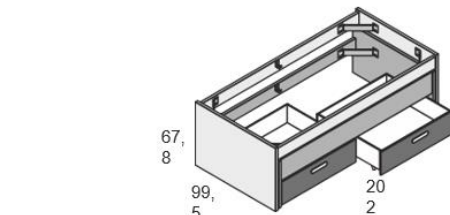

COMPACTO RECTO CAMA DESPLAZABLE OCULTA +2C. CON RUEDAS (90 x 190 cm. + 90 x 180 cm.)*
Blanco Mate - Blanco Mate - Blanco Mate Cód. **103451**
Blanco Mate - Sahara - Blanco Mate Cód. **103454**
Blanco Mate - Sahara - Gris Tormenta Cód. **103452**
Blanco Mate - Sahara - Rosa Talco Cód. **103453**
* Somieres no incluidos