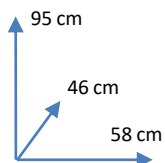

SILLA

ASPE II

COLORES:

NEGRO  
791735

BLANCO  
791736

DIMENSIONES:

MATERIALES Y CARACTERISTICAS:

- Estructura de madera.
- Asiento y respaldo tapizado en PU.