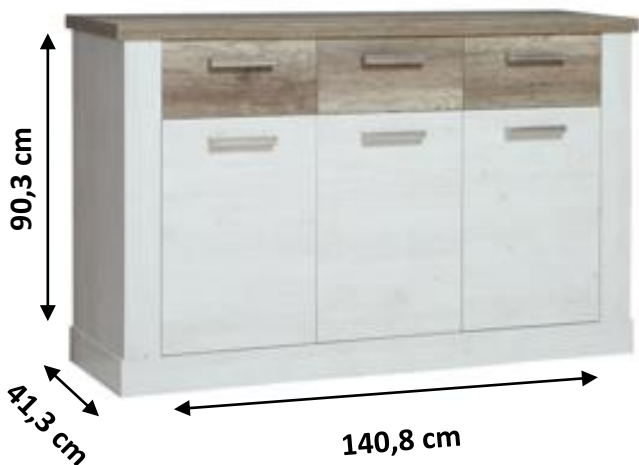

DIMENSIONES:

Conforama

www.conforama.es