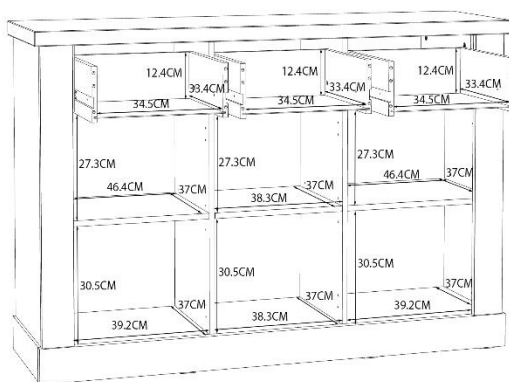

SERIE

VERONA

MUEBLE AUXILIAR

CARACTERÍSTICAS:

- Aparador 3 Puertas 3 Cajones
- Estructura en panel de particulas laminado
- Tiradores metálicos
- Grand capacidad de almacenaje

PINO BLANCO/ROBLE ANTIGUO

Cód. 406397

DIMENSIONES:

Conforama

www.conforama.es