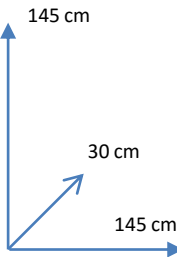

ESTANTERÍA

ZIG ZAG

COLORES:

DIMENSIONES:

BLANCO/
ROBLE
366064

BLANCO/
NEGRO
348638

BLANCO/
ROBLE CANADIAN
6637

MATERIALES Y CARACTERISTICAS:

- Estantería de 12 huecos.

Conforama

ESTANTERÍA

COLORES:

DIMENSIONES:

MATERIALES Y CARACTERISTICAS:

Conforama

ESTANTERÍA