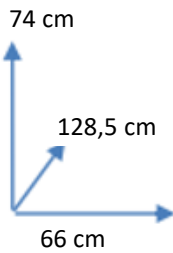

DISPONIBILIDAD

COLORES:

Código 113593
BEIGE

DIMENSIONES:

MATERIALES Y CARACTERISTICAS:

Diseño ergonómico y acolchado de alta calidad.
Altura regulable.
Ruedas de 6,5mm.
Giratoria y reposabrazos.

Conforama