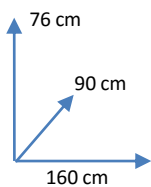

MESA

ARONA

COLORES:

NEGRO
394565

DIMENSIONES:

MATERIALES Y CARACTERISTICAS:

- Estructura metálica, color negro.
- Sobre de cristal templado.

Conforama