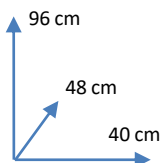

SILLA

YURI

MICROFIBRA

PU

COLORES:

DIMENSIONES:

GRIS/NEGRO
100140

GRIS/BLANCO
100141