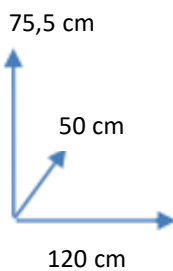

DISPONIBILIDAD

COLORES:

BLANCO
Cód. 111642

MATERIALES Y CARACTERISTICAS:

Estructura de madera en color blanco.
Escritorio con un cajón con tirador metálico.
Escritorio funcional y de estilo moderno.

DIMENSIONES: