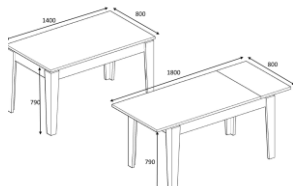

MESA

ALINA

COLORES:

BLANCO  
107852

DIMENSIONES:

MATERIALES Y CARACTERISTICAS:

- Mesa de Comedor Extensible.
- Estructura de Melamina.
- Grosor de 25 mm.
- Número de Bultos: 2
- Medidas Producto Embalado: 85anx6alx125fon cm.  
30anx15alx80fon cm.