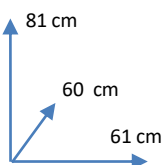

COLORES:

GRIS
110729

MOSTAZA
110730

VERDE KAKI
110731

DIMENSIONES:

MATERIALES Y CARACTERISTICAS:

- Sillón Rotativo.
- Estructura de metal color negro.
- Asiento y Respaldo, tapizados en Tela.
- Bultos: 1
- Medidas Producto Embalado: 66anx50alx60fon cm