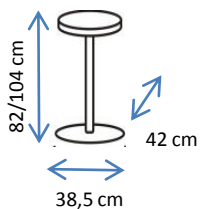

TABURETE

SPIDER GAS

DISPONIBILIDAD

COLORES:

- 6794 TRANSPARENTE
- 6795 BURDEOS
- 6796 BLANCO
- 6799 NEGRO
- 6800 MOKA

MATERIALES Y CARACTERISTICAS:

- Taburete de bar regulable en altura con estructura cromada y asiento y respaldo de policarbonato o polipropileno.

DIMENSIONES:

Conforama