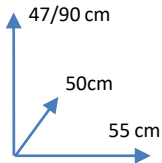

SILLA

ELMA

COLORES:

DIMENSIONES:

GRIS CLARO
111847

AZUL
112299

TURQUESA
112298

MATERIALES Y CARACTERISTICAS:

- Silla giratoria.
- Asiento y respaldo tapizados en tela y patas de metal.
- Nº de Bultos: 1.
- Medidas Producto Embalado: 57anx54alx51fon cm.

Conforama