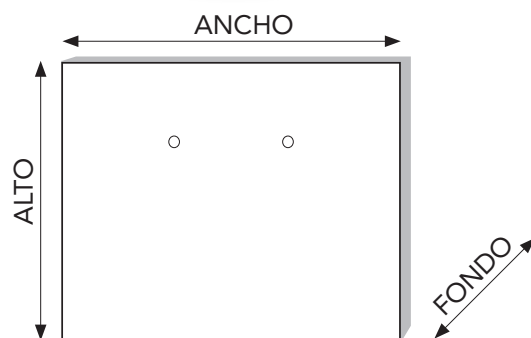

Polipiel
PLATINO
 REF. 106259

Polipiel
TOSTADO
 REF. 106257

Polipiel
KAKI
 REF. 106260

MEDIDAS

ANCHO 145cm X ALTO 120cm X FONDO 8cm

MATERIALES Y CARACTERÍSTICAS

Cabecero tapizado en polipiel o tela.

Compatible con camas de 135/140cm.